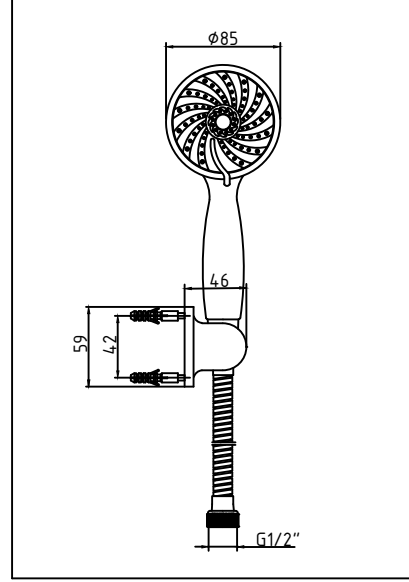

MAFSALLI ÜST TAKIM 102117357

27.07.2020

ÜRÜN KODU - 102117357		
SIRA NO	PARÇA KODU	PARÇA ADI
1	102138059	EL DUŞU 5F
2	102141008	DUŞ HORTUMU
3	102127532	MAFSAL GRUBU