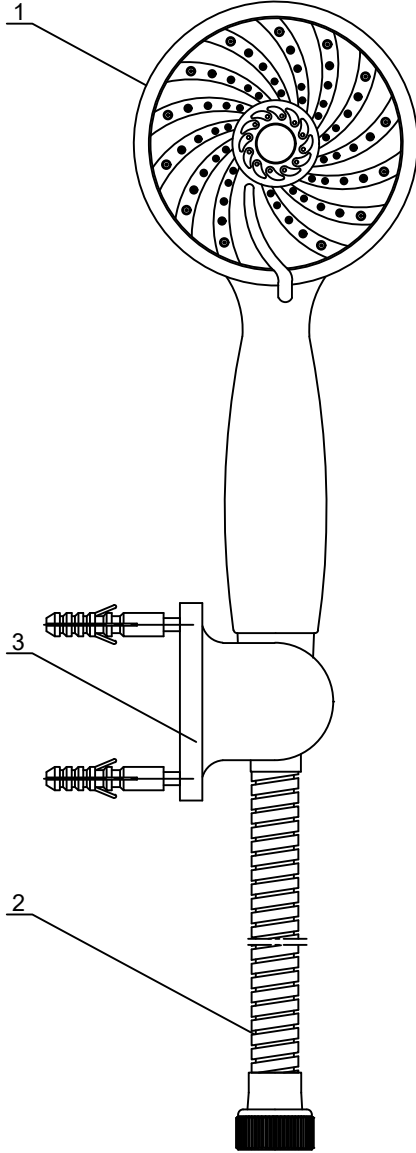

MAFSALLI ÜST TAKIM 102117357

27.07.2020

ÜRÜN KODU - 102117357		
SIRA NO	PARÇA KODU	PARÇA ADI
1	102138059	EL DUŞU 5F
2	102141008	DUŞ HORTUMU
3	102127532	MAFSAL GRUBU