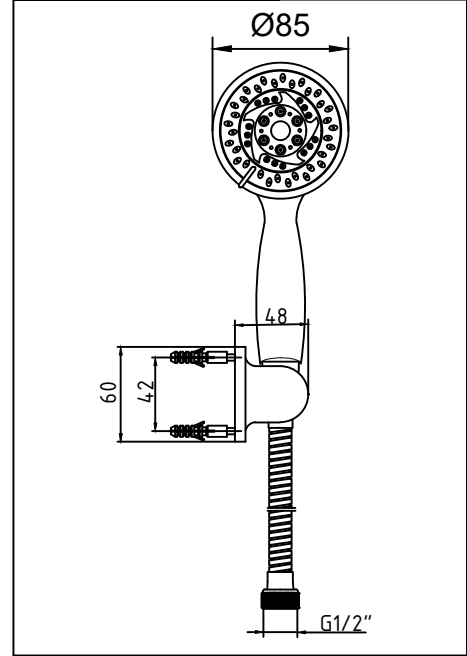

MAFSALLI ÜST TAKIM 102117358

27.07.2020

ÜRÜN KODU - 102117358

SIRA NO	PARÇA KODU	PARÇA ADI
1	102138051	EL DUŞU 4F
2	102141008	DUŞ HORTUMU
3	102127532	MAFSAL GRUBU