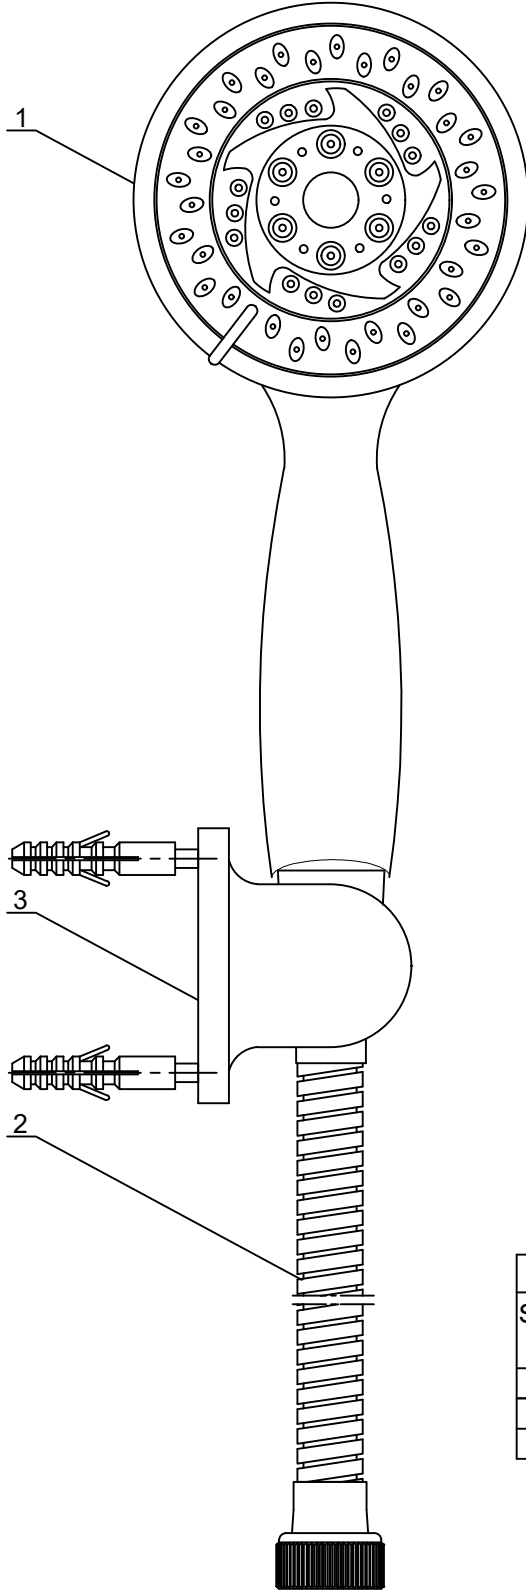

MAFSALLI ÜST TAKIM 102117358

27.07.2020

ÜRÜN KODU - 102117358

SIRA NO	PARÇA KODU	PARÇA ADI
1	102138051	EL DUŞU 4F
2	102141008	DUŞ HORTUMU
3	102127532	MAFSAL GRUBU