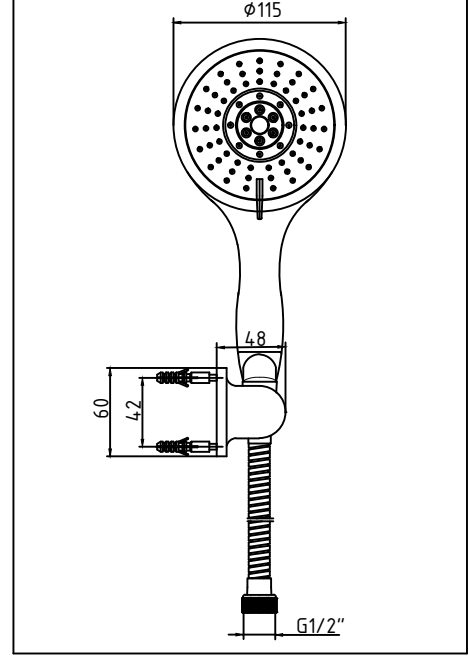

MAFSALLI ÜST TAKIM 102117359

27.07.2020

| ÜRÜN KODU - 102117359 | | |
|-----------------------|------------|--------------|
| SIRA NO | PARÇA KODU | PARÇA ADI |
| 1 | 102138052 | EL DUŞU 5F |
| 2 | 102141008 | DUŞ HORTUMU |
| 3 | 102127533 | MAFSAL GRUBU |