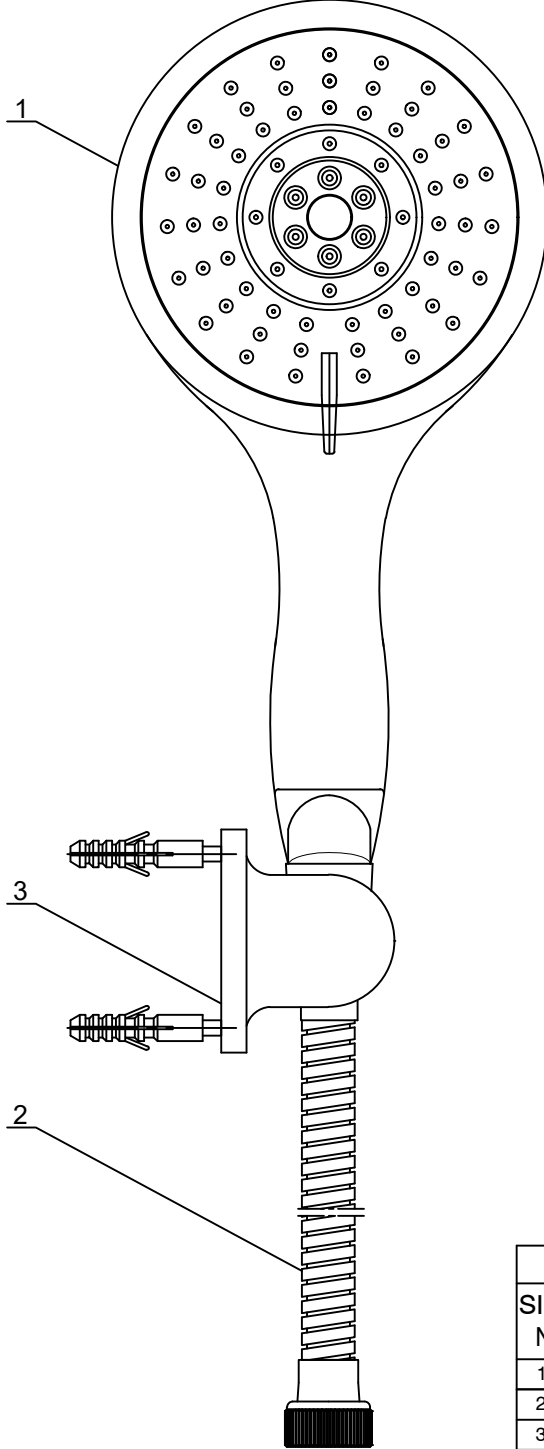

MAFSALLI ÜST TAKIM 102117359

27.07.2020

| ÜRÜN KODU - 102117359 | | |
|-----------------------|------------|--------------|
| SIRA NO | PARÇA KODU | PARÇA ADI |
| 1 | 102138052 | EL DUŞU 5F |
| 2 | 102141008 | DUŞ HORTUMU |
| 3 | 102127533 | MAFSAL GRUBU |