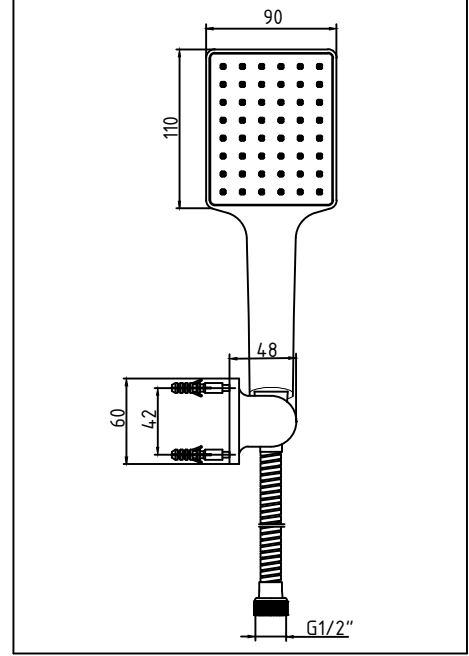

MAFSALLI ÜST TAKIM 102117361

27.07.2020

ÜRÜN KODU - 102117361		
SIRA NO	PARÇA KODU	PARÇA ADI
1	102138054	EL DUŞU 1F
2	102141008	DUŞ HORTUMU
3	102127533	MAFSAL GRUBU