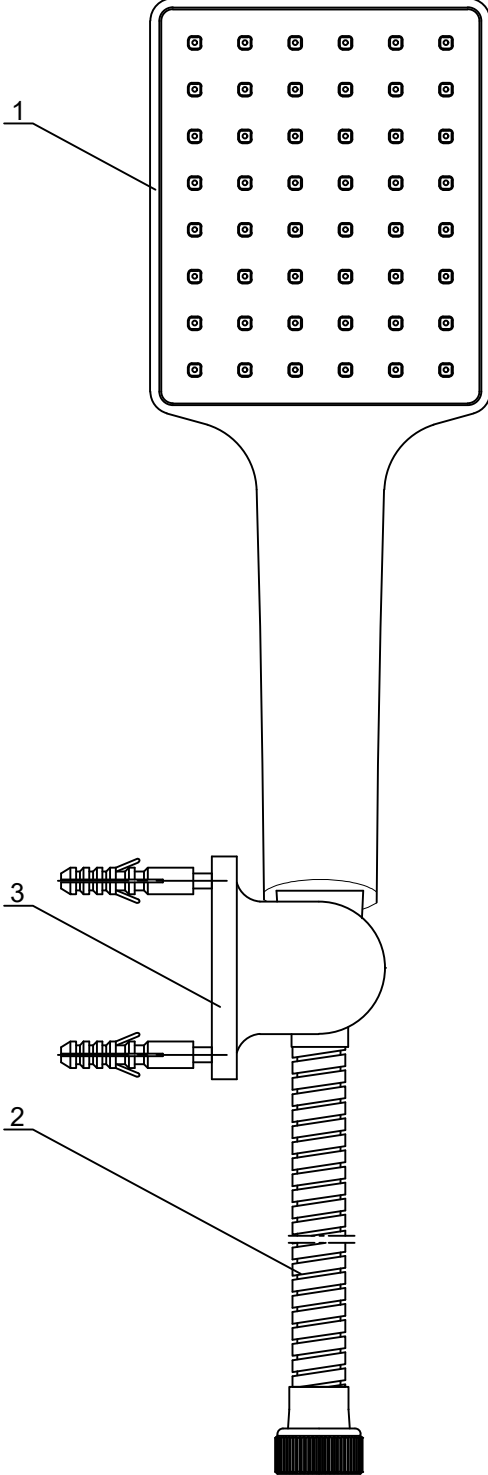

MAFSALLI ÜST TAKIM 102117361

27.07.2020

ÜRÜN KODU - 102117361		
SIRA NO	PARÇA KODU	PARÇA ADI
1	102138054	EL DUŞU 1F
2	102141008	DUŞ HORTUMU
3	102127533	MAFSAL GRUBU