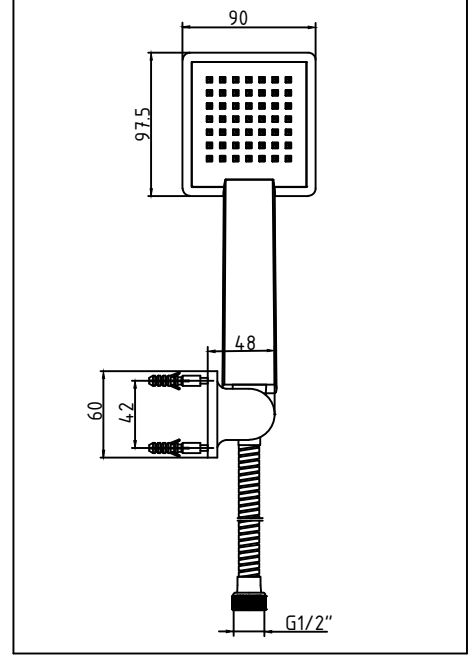

MAFSALLI ÜST TAKIM 102117362

27.07.2020

ÜRÜN KODU - 102117362		
SIRA NO	PARÇA KODU	PARÇA ADI
1	102138055	EL DUŞU 1F
2	102141008	DUŞ HORTUMU
3	102127533	MAFSAL GRUBU