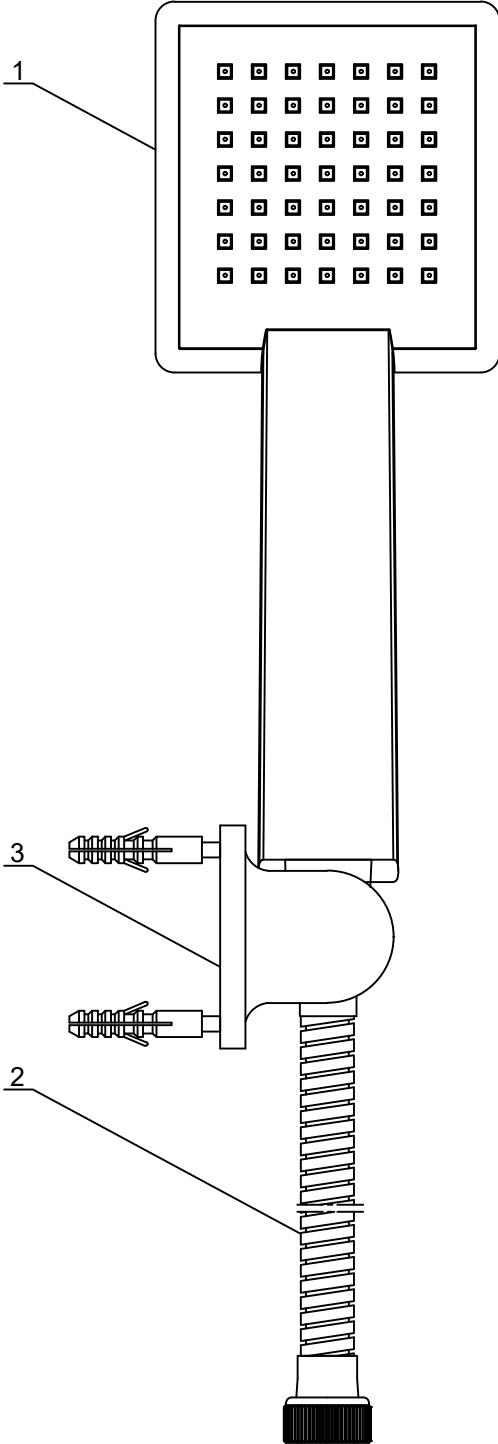

MAFSALLI ÜST TAKIM 102117362

27.07.2020

ÜRÜN KODU - 102117362		
SIRA NO	PARÇA KODU	PARÇA ADI
1	102138055	EL DUŞU 1F
2	102141008	DUŞ HORTUMU
3	102127533	MAFSAL GRUBU