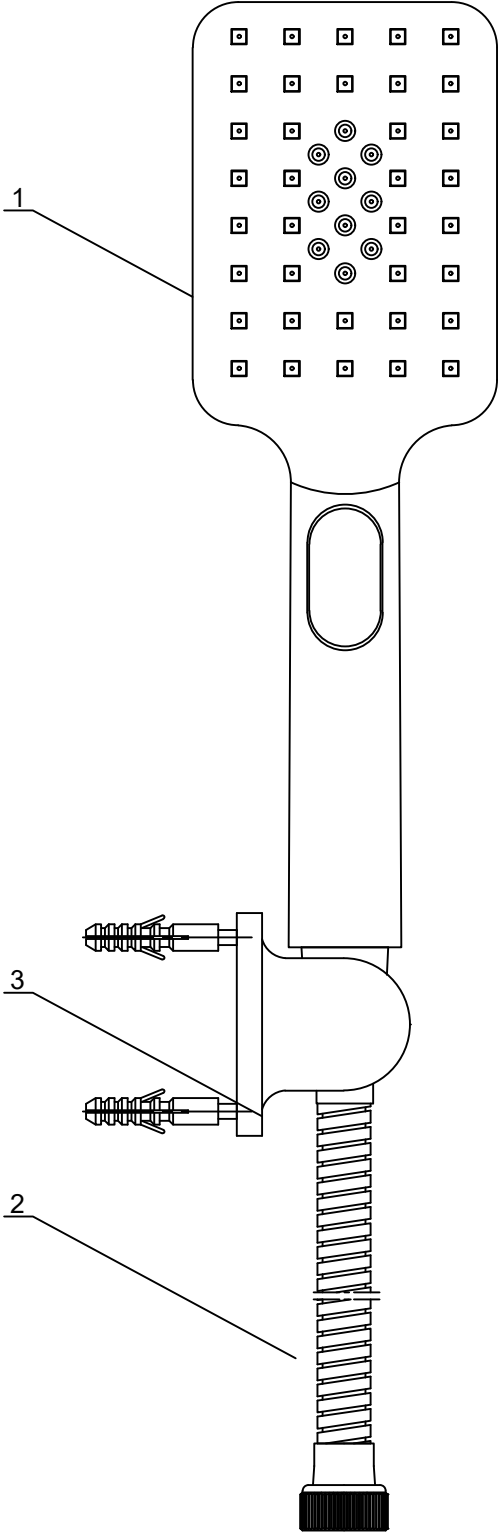

MAFSALLI ÜST TAKIM 102117363

27.07.2020

ÜRÜN KODU - 102117363		
SIRA NO	PARÇA KODU	PARÇA ADI
1	102138056	EL DUŞU 3F
2	102141008	DUŞ HORTUMU
3	102127533	MAFSAL GRUBU