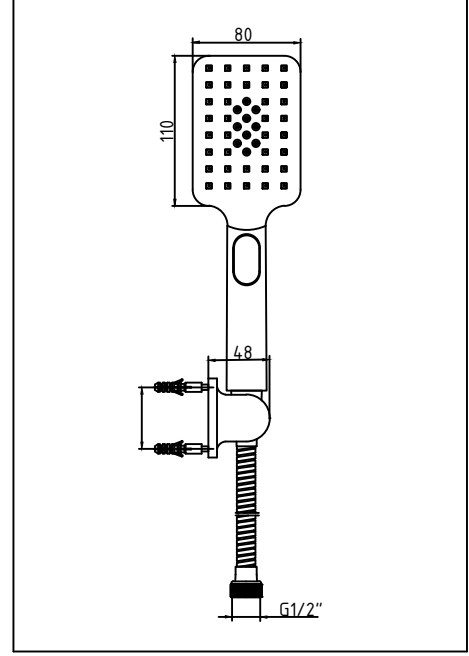

MAFSALLI ÜST TAKIM 102117363

27.07.2020

ÜRÜN KODU - 102117363		
SIRA NO	PARÇA KODU	PARÇA ADI
1	102138056	EL DUŞU 3F
2	102141008	DUŞ HORTUMU
3	102127533	MAFSAL GRUBU