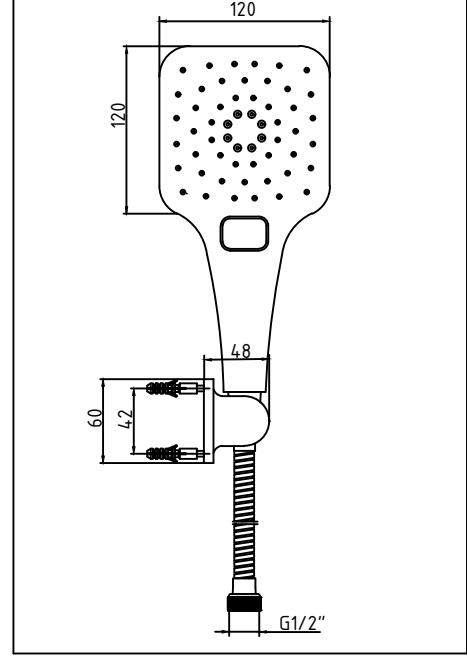

MAFSALLI ÜST TAKIM 102117364

27.07.2020

| ÜRÜN KODU - 102117364 | | |
|-----------------------|------------|--------------|
| SIRA NO | PARÇA KODU | PARÇA ADI |
| 1 | 102138057 | EL DUŞU 3F |
| 2 | 102141008 | DUŞ HORTUMU |
| 3 | 102127533 | MAFSAL GRUBU |