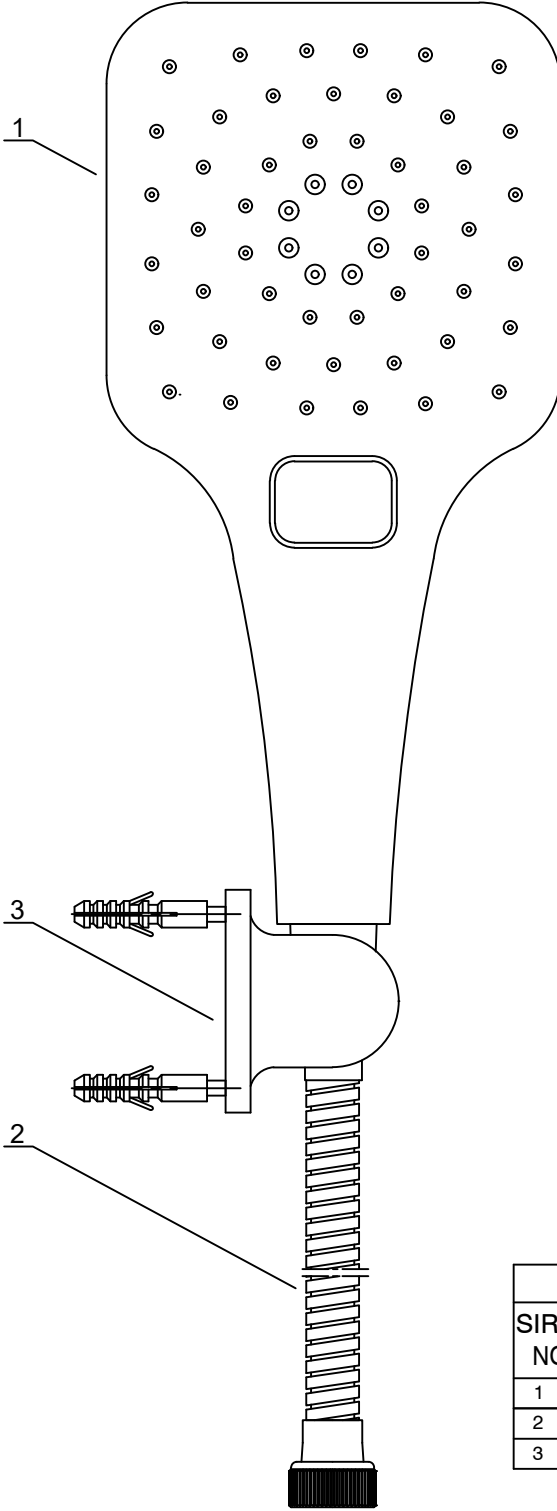

MAFSALLI ÜST TAKIM 102117364

27.07.2020

| ÜRÜN KODU - 102117364 | | |
|-----------------------|------------|--------------|
| SIRA NO | PARÇA KODU | PARÇA ADI |
| 1 | 102138057 | EL DUŞU 3F |
| 2 | 102141008 | DUŞ HORTUMU |
| 3 | 102127533 | MAFSAL GRUBU |