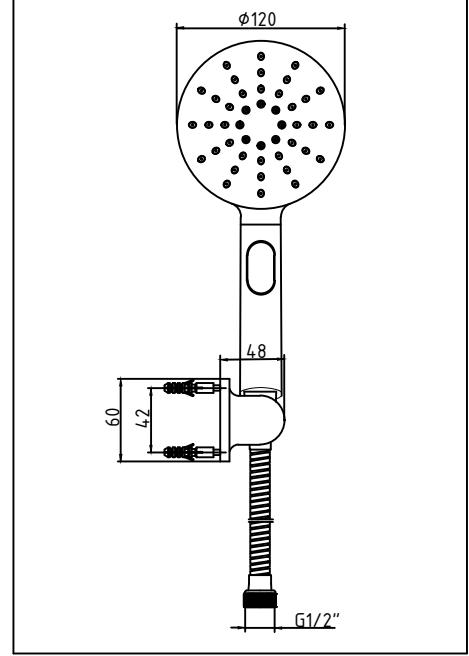

MAFSALLI ÜST TAKIM 102117365

27.07.2020

ÜRÜN KODU - 102117365		
SIRA NO	PARÇA KODU	PARÇA ADI
1	102138058	EL DUŞU 3F
2	102141008	DUŞ HORTUMU
3	102127533	MAFSAL GRUBU