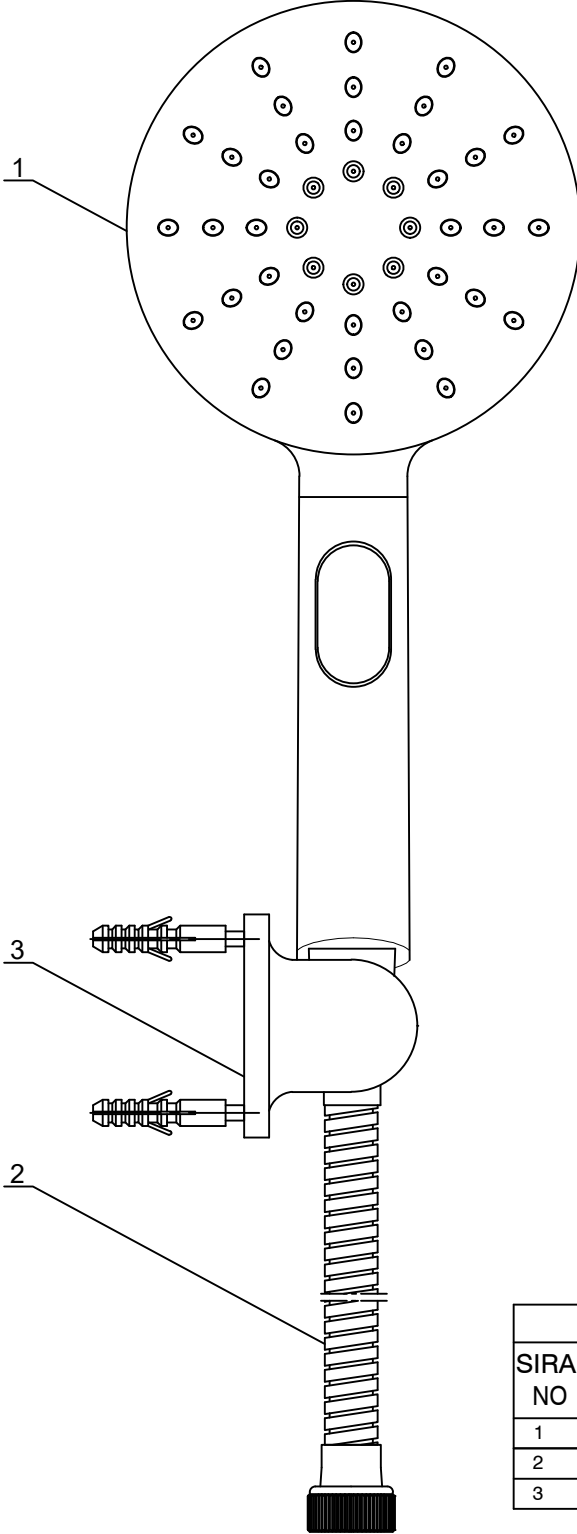

MAFSALLI ÜST TAKIM 102117365

27.07.2020

ÜRÜN KODU - 102117365		
SIRA NO	PARÇA KODU	PARÇA ADI
1	102138058	EL DUŞU 3F
2	102141008	DUŞ HORTUMU
3	102127533	MAFSAL GRUBU