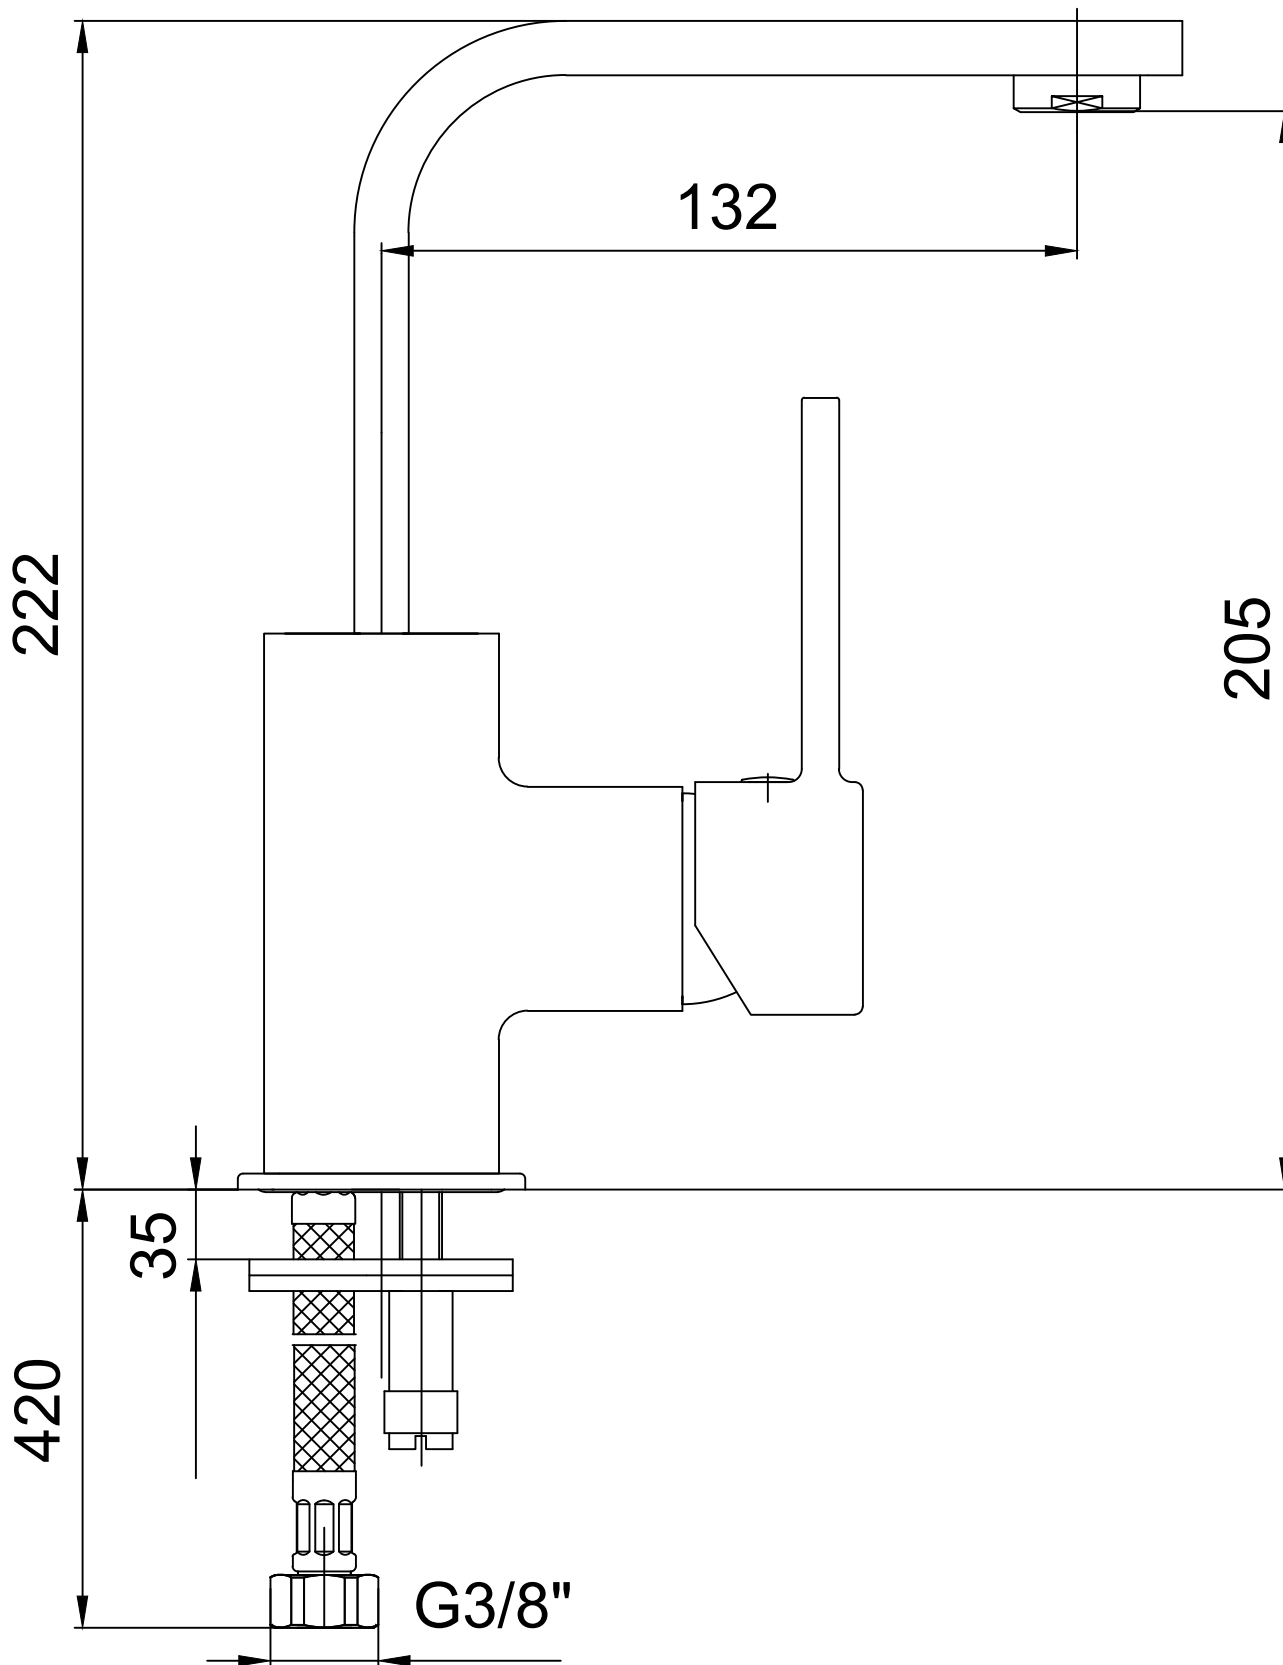

AR MONİ SERİSİ

102118046 LAVABO / EVİYE BATARYASI

05.06.2017

Elginkan