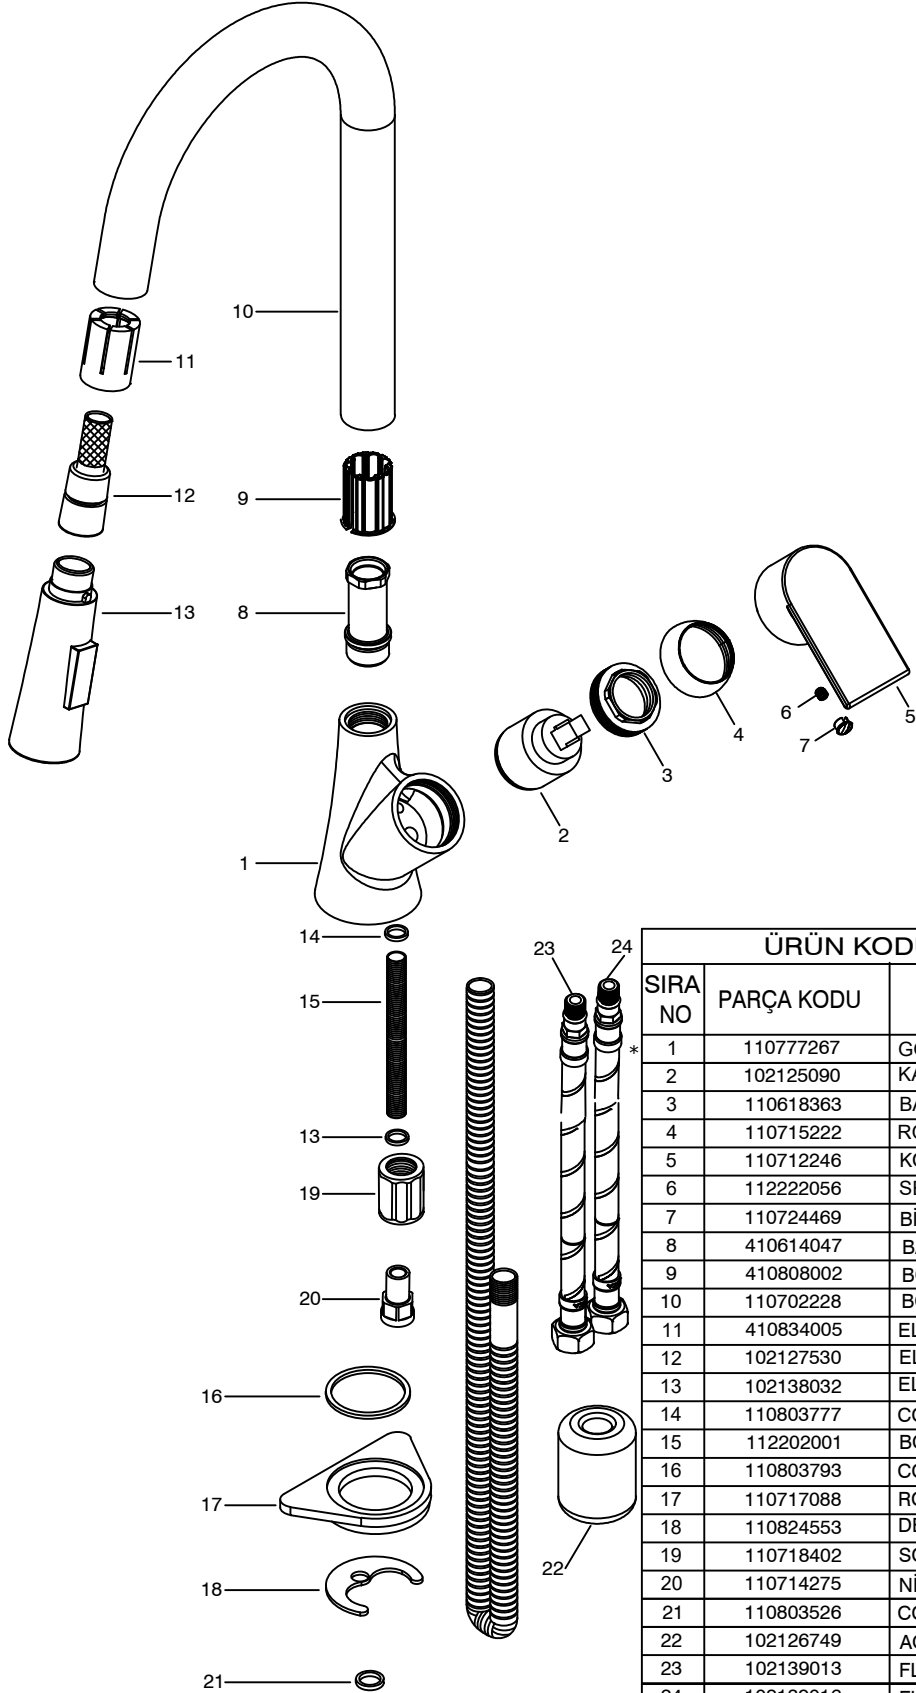

# SPİRALLİ EVİYE BATARYASI 102118111

22.09.2020

## ÜRÜN KODU - 3102118111

SIRA NO	PARÇA KODU	PARÇA ADI
1	110777267	GÖVDE
2	102125090	KARTUŞ
3	110618363	BASKI SOMUNU
4	110715222	ROZET
5	110712246	KOL
6	112222056	SETUSKUR
7	110724469	BİCE
8	410614047	BAĞLANTI BORCU
9	410808002	BORU YATAĞI
10	110702228	BORU
11	410834005	EL DUŞU YATAĞI
12	102127530	EL DUŞU SİRAL HORTUMU
13	102138032	EL DUŞU
14	110803777	CONTA
15	112202001	BORU
16	110803793	CONTA
17	110717088	RONDEL
18	110824553	DESTEK PARÇASI
19	110718402	SOMUN
20	110714275	NİPEL
21	110803526	CONTA
22	102126749	AĞIRLIK
23	102139013	FLEKSİBİL
24	102139016	FLEKSİBİL