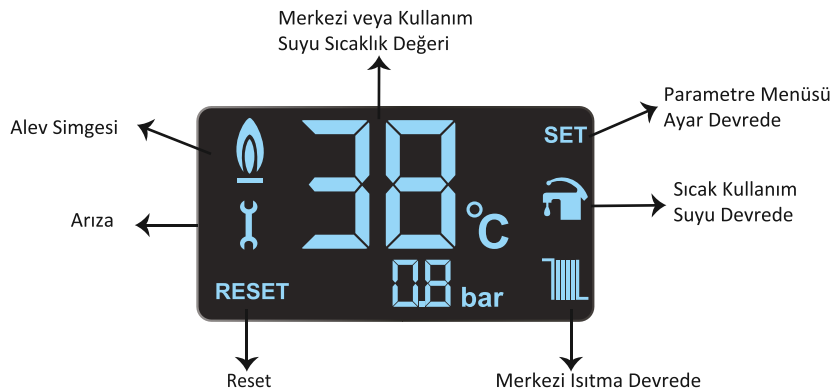

4) Arıza İkaz Led'i

Arıza ikaz led'i cihazda oluşacak hatanın kullanıcı tarafından hızlı bir şekilde fark edilmesini sağlar.