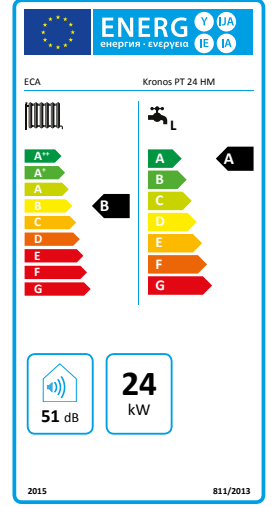

Raporlama  
Özelliđi

Kullanıcı  
Konumu  
ile Kontrol

Wi-Fi Bađlantısıyla  
Ev Sıcaklığının  
Kontrolü

Dışarıdan Kombi  
ve Klima Kontrol  
Edebilme İmkanı

## Teknik & Tasarım Özellikleri

- 24kW Isıtma kapasiteli hermetik, monotermik, yoğuşmalı kombi
- Doğalgaz ile kullanım özelliği
- %35-%100 güç modülasyonu
- 8,3kW-24kW güç ayarlama imkanı
- Yüksek verimli pompa ile maksimum enerji tasarrufu
- Tesisat sezonsal verimliliği ErP-B
- Kullanım suyu sezonsal verimliliği - Large profil için ErP-A
- NOx sınıfı: 3
- Oda termostatu ve dış hava sensörü bağlantı opsiyonu
- TSE ve CE belgesi
- Büyük mavi ışıklı LCD ekran ve kum saati formlu gövde ile estetik görünüm
- Ultraviyole ışıklara karşı dayanıklı görsel tasarım
- Rüzgarlı bölgeler için ayarlanabilir fan modülasyonu servis fonksiyonu
- Kullanıcı dostu kumanda paneli
- Donmaya karşı koruma fonksiyonu
- Alüminyum kaplamalı bakır eşanjör ile uzun ömürlü ısıtma
- Otomatik By-Pass sistemi ile tesisatı ve kombiyi koruma
- Tesisatta ısıl yığılmaları engelleyen pump-overrun
- Kullanım suyu PID kontrol fonksiyonu ve türbin sistemi ile sabit sıcaklıkta su alma imkanı