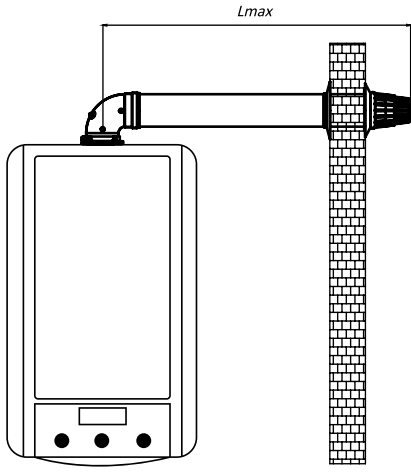

- Su basıncını görmek için kullanılır.
- Basınç değeri LCD ekranda 10 sn. süreyle görülür.

5) Reset Düğmesi / Brülör LED'i

2 fonksiyonu vardır:

- Reset fonksiyonu; düğmeye basılarak sistemi kilitleyen arızalarının resetlenmesi için kullanılır.
- Brülör LED'i fonksiyonu; brülörde yanmanın olması durumunda mavi, arıza olması durumunda kırmızı yanar.

6) LCD Ekran ve 4 Adet Sarı LED'den Oluşan Gösterge Paneli

Mavi LCD Ekran;

- Kalorifer gidiş suyu sıcaklığını gösterir.
- Kalorifer devresi suyu ayar sıcaklığını gösterir.
- Kullanım suyu ayar sıcaklığını gösterir.
- 24 farklı hatayı kodlayarak gösterir.
- Kalorifer devresi su basınç değerini gösterir.
- Kullanım suyu gidiş sıcaklığını gösterir.

Yatay ve Dikey Baca Uygulamaları

Yatay Hermetik Baca Uygulaması

- Tek dirsekli L max mesafesi: 4 m, Ø60/100

Dikey Hermetik Baca Uygulaması

- Dirseksiz L max mesafesi: 8 m, Ø80/125

Opsiyonel Kontrol Aksesuarları