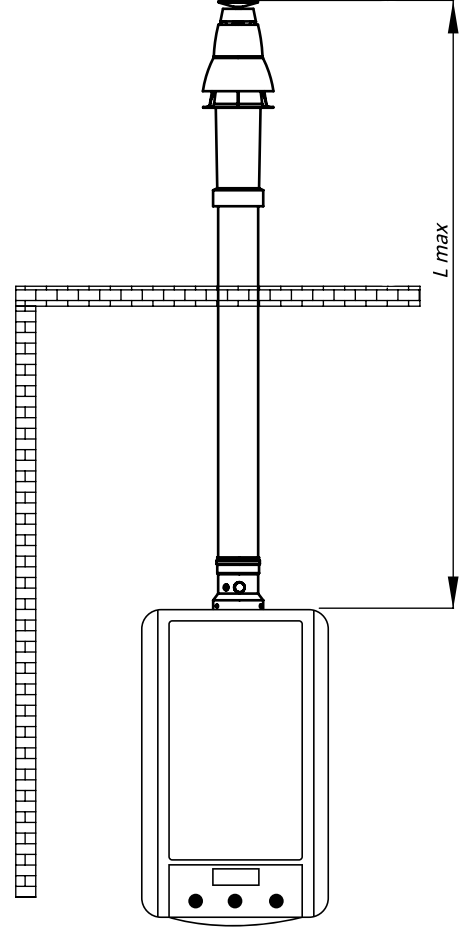

6) LCD Ekran ve 4 Adet Sarı LED'den Oluşan Gösterge Paneli

Mavi LCD Ekran;

- Kalorifer gidiş suyu sıcaklığını gösterir.
- Kalorifer devresi suyu ayar sıcaklığını gösterir.
- Kullanım suyu ayar sıcaklığını gösterir.
- 24 farklı hatayı kodlayarak gösterir.
- Kalorifer devresi su basınç değerini gösterir.
- Kullanım suyu gidiş sıcaklığını gösterir.

Yatay ve Dikey Baca Uygulamaları

Yatay Hermetik Baca Uygulaması

- Tek dirsekli L max mesafesi: 4 m, Ø60/100

Dikey Hermetik Baca Uygulaması

- Dirseksiz L max mesafesi: 8 m, Ø80/125

Opsiyonel Kontrol Aksesuarları