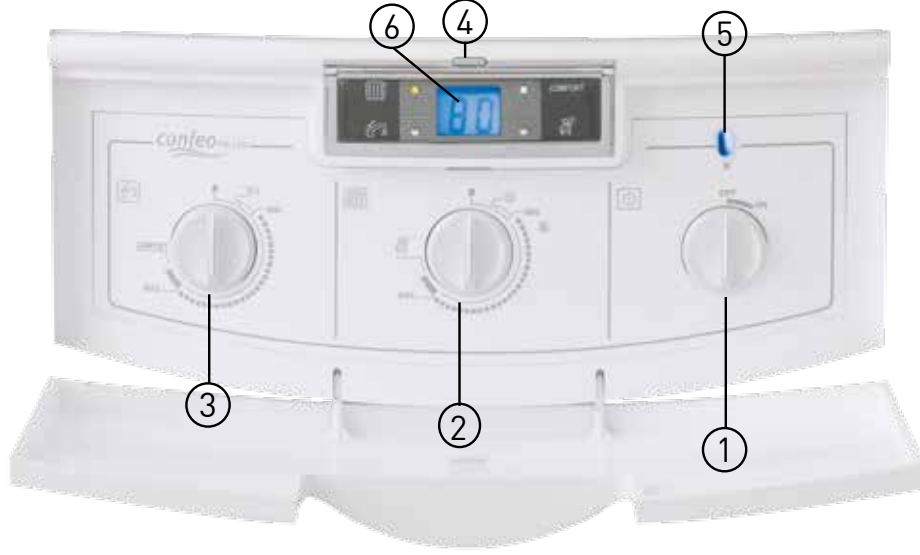

Kumanda Paneli & Çalışma Fonksiyonları

1) ON/OFF Açma Kapama Düğmesi

Cihazı açma ve kapama işlemi bu düğme ile yapılır.

2) Kalorifer Suyu Sıcaklık Ayar Düğmesi

- Kalorifer suyu sıcaklığı 40-80°C arasında ayarlanır.
- Yaz/kış işletim konumu seçimi yapılır.

3) Sıcak Kullanım Suyu Ayar Düğmesi

- Kullanım suyu sıcaklığı 35-60°C
- Kullanım suyu konfor özelliği aktif veya pasif duruma getirilir.
- Sıcak kullanım suyu önceliği iptal olanağı

4) Su Basıncı Gösterme Düğmesi

- Su basıncını görmek için kullanılır.
- Basınç değeri LCD ekranda 10 sn. süreyle görülür.

5) Reset Düğmesi / Brülör LED'i

2 fonksiyonu vardır:

- Reset fonksiyonu; düğmeye basılarak sistemi kilitleyen arızalarının resetlenmesi için kullanılır.
- Brülör LED'i fonksiyonu; brülörde yanmanın olması durumunda mavi, arıza olması durumunda kırmızı yanar.

6) LCD Ekran ve 4 Adet Sarı LED'den Oluşan Gösterge Paneli

Mavi LCD Ekran;

- Kalorifer gidiş suyu sıcaklığını gösterir.
- Kalorifer devresi suyu ayar sıcaklığını gösterir.
- Kullanım suyu ayar sıcaklığını gösterir.
- 24 farklı hatayı kodlayarak gösterir.
- Kalorifer devresi su basınç değerini gösterir.
- Kullanım suyu gidiş sıcaklığını gösterir.