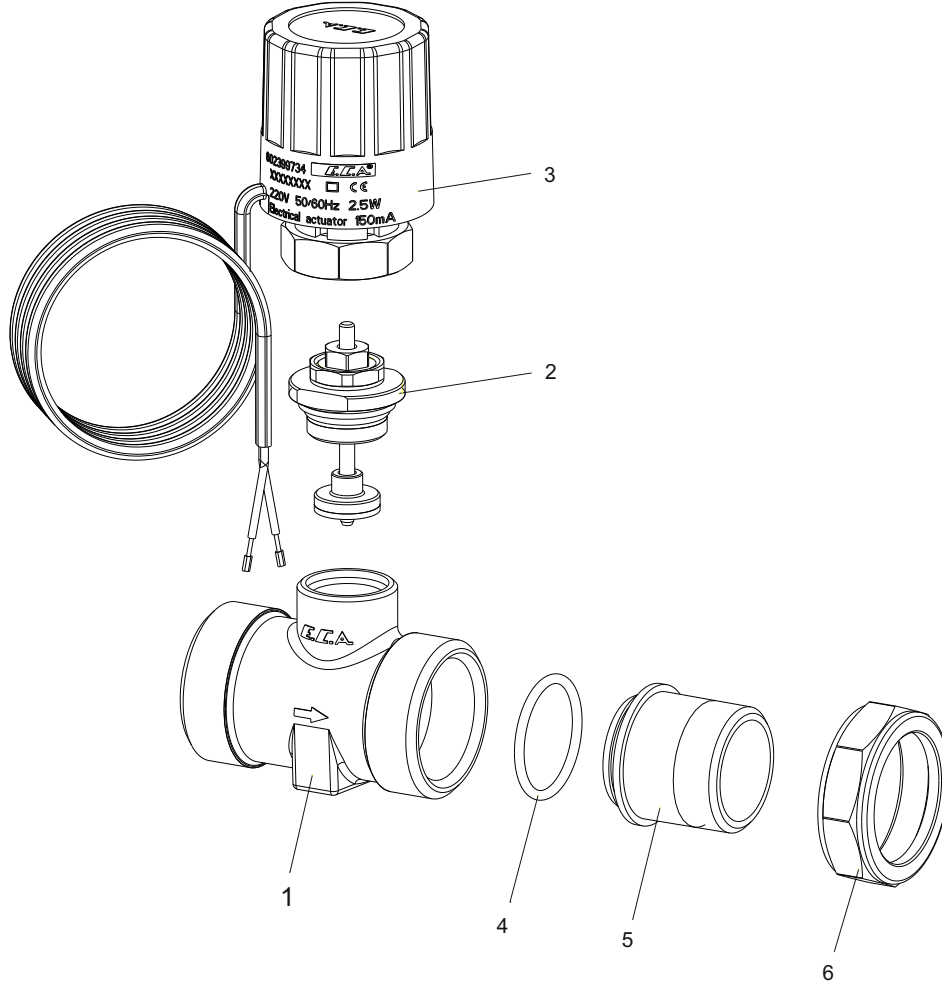

2 Yollu Aktüatörlü Vana - Dış Vida Rakor Bağlantılı (1')

		2-Yollu Aktüatörlü Vana - Dış Vida Rakor Bağlantılı	
		1'	
Mamül Kodu		602120804	
No	Parça Adı	Parça Kodu	
*	1	Gövde	610607833
	2	İç Ayar Grubu	601025101
	3	Actüatör	602399734
	4	Oring	110810271
	5	Nipel	610614183
	6	Somun	610618143