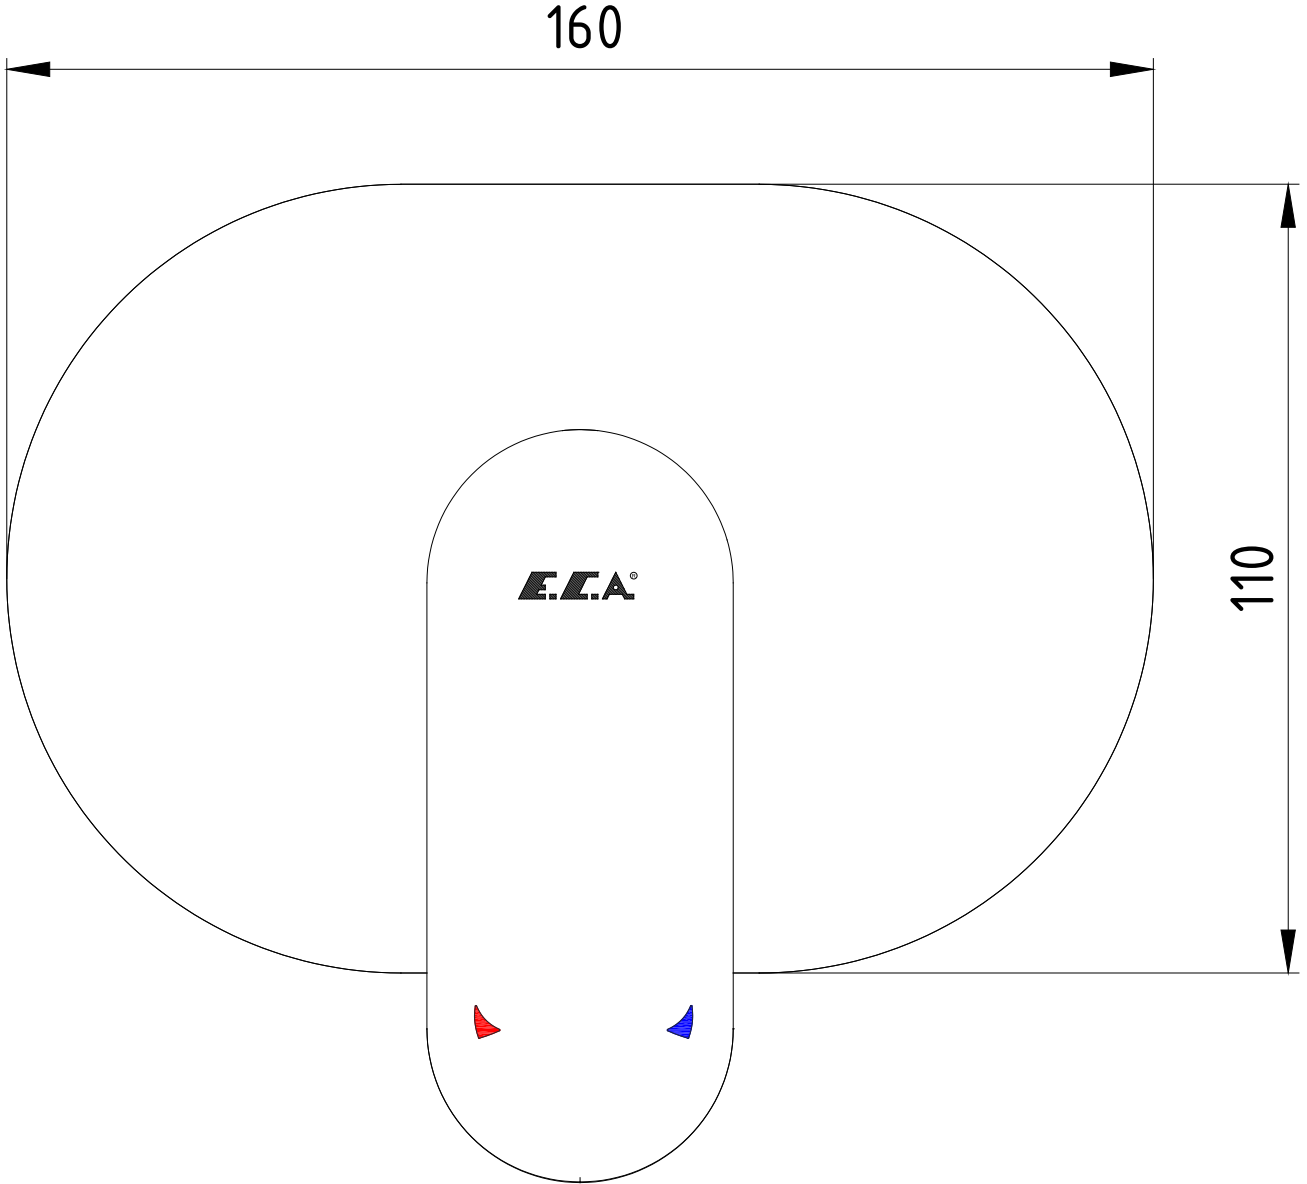

ANKASTRE BANYO/DUŐ BATARYALARI CONCEALED BATH/SHOWER MIXERS

E.C.A.®

Ürün Kodu : 102167111-E - ZAFİR AnkaŖre Duő Bataryası Sıva ÜŖtü Grubu (**İhracat Kodu:** 102167111EX-E)

Product Code: 102167111-E - ZAFİR Concealed Shower Mixer Surface Mounted Group (**Export Code:** 102167111EX-E)

*Localization product codes are available.

Mart 2020 / March 2020

www.eca.com.tr

E.C.A. önceden haber vermeksizin, ürünler ve ürünlerin teknik detaylarında deęişiklik yapma hakkını saklı tutar.

We reserve the right to alter product specification and colors and to make technical modifications without prior notice.

Elginkan