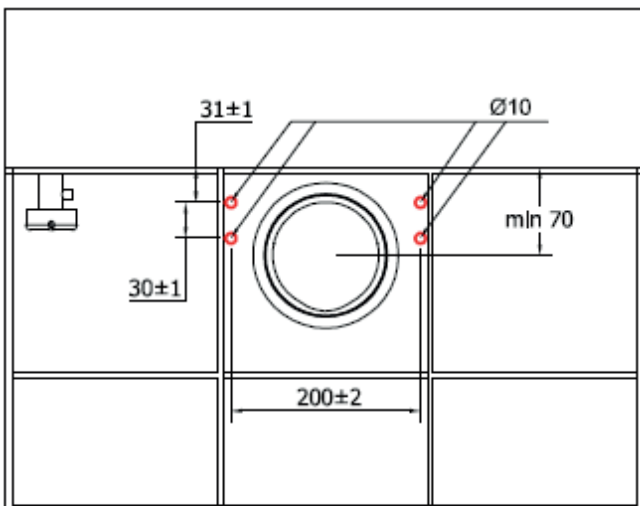

TOP VIEW

AB-3