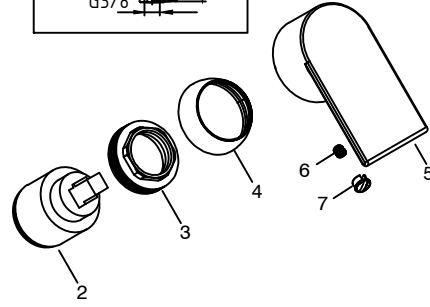

## ÜRÜN KODU - 102118118

SIRA NO	PARÇA KODU	PARÇA ADI	ADET
* 1	110777267	GÖVDE	1
2	102125090	SERAMİK KARTUŞ	1
3	110618363	BASKI SOMUNU	1
4	110715222	ROZET	1
5	110712246	KOL	1
6	112222056	SETUSKUR	1
7	110724469	BİCE	1
8	410614047	BAĞLANTI BURCU	1
9	410808002	BORU YATAĞI	1
10	110702230	BORU	1
11	410834005	EL DUŞU YATAĞI	1
12	102127530	EL DUŞU SPİRAL HORTUMU	1
13	102138036	EL DUŞU	1
14	110803777	CONTA	1
15	112202001	BORU	1
16	110803793	CONTA	1
17	110717088	RONDEL	1
18	110824553	DESTEK PARÇASI	1
19	110718402	SOMUN	1
20	110714275	NİPEL	1
21	110803526	CONTA	1
22	102126749	AĞIRLIK	1
23	102139013	FLEKSİBİL	1
24	102139016	FLEKSİBİL	1