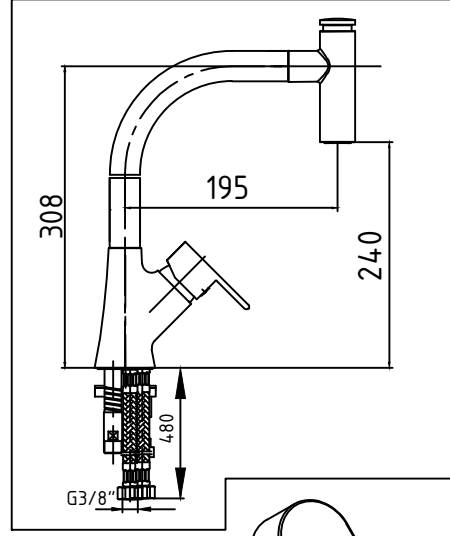

## ÜRÜN KODU - 102118118

SIRA NO	PARÇA KODU	PARÇA ADI	ADET
* 1	110777267	GÖVDE	1
2	102125090	SERAMİK KARTUŞ	1
3	110618363	BASKI SOMUNU	1
4	110715222	ROZET	1
5	110712246	KOL	1
6	112222056	SETUSKUR	1
7	110724469	BİCE	1
8	410614047	BAĞLANTI BURCU	1
9	410808002	BORU YATAĞI	1
10	110702230	BORU	1
11	410834005	EL DUŞU YATAĞI	1
12	102127530	EL DUŞU SPİRAL HORTUMU	1
13	102138036	EL DUŞU	1
14	110803777	CONTA	1
15	112202001	BORU	1
16	110803793	CONTA	1
17	110717088	RONDEL	1
18	110824553	DESTEK PARÇASI	1
19	110718402	SOMUN	1
20	110714275	NİPEL	1
21	110803526	CONTA	1
22	102126749	AĞIRLIK	1
23	102139013	FLEKSİBİL	1
24	102139016	FLEKSİBİL	1