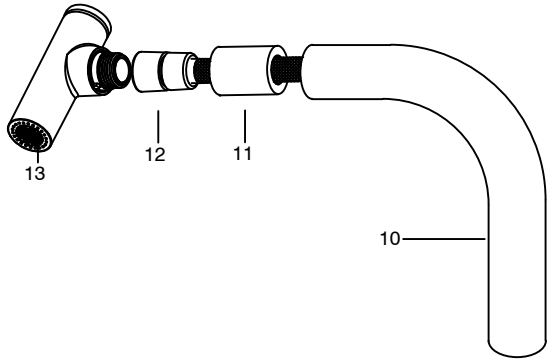

# SPİRALLİ EVİYE BATARYASI 102118130

22.09.2020

## ÜRÜN KODU - 102118118

SIRA NO	PARÇA KODU	PARÇA ADI	ADET
* 1	110777267	GÖVDE	1
2	102125090	SERAMİK KARTUŞ	1
3	110618363	BASKI SOMUNU	1
4	110715222	ROZET	1
5	110712246	KOL	1
6	112222056	SETUSKUR	1
7	110724469	BİCE	1
8	410614047	BAĞLANTI BURCU	1
9	410808002	BORU YATAĞI	1
10	110702230	BORU	1
11	410834005	EL DUŞU YATAĞI	1
12	102127530	EL DUŞU SPİRAL HORTUMU	1
13	102138036	EL DUŞU	1
14	110803777	CONTA	1
15	112202001	BORU	1
16	110803793	CONTA	1
17	110717088	RONDEL	1
18	110824553	DESTEK PARÇASI	1
19	110718402	SOMUN	1
20	110714275	NİPEL	1
21	110803526	CONTA	1
22	102126749	AĞIRLIK	1
23	102139013	FLEKSİBİL	1
24	102139016	FLEKSİBİL	1