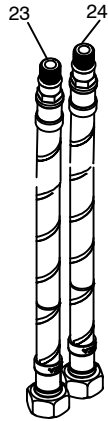

## ÜRÜN KODU - 102118118

SIRA NO	PARÇA KODU	PARÇA ADI	ADET
* 1	110777267	GÖVDE	1
2	102125090	SERAMİK KARTUŞ	1
3	110618363	BASKI SOMUNU	1
4	110715222	ROZET	1
5	110712246	KOL	1
6	112222056	SETUSKUR	1
7	110724469	BİCE	1
8	410614047	BAĞLANTI BURCU	1
9	410808002	BORU YATAĞI	1
10	110702230	BORU	1
11	410834005	EL DUŞU YATAĞI	1
12	102127530	EL DUŞU SPİRAL HORTUMU	1
13	102138036	EL DUŞU	1
14	110803777	CONTA	1
15	112202001	BORU	1
16	110803793	CONTA	1
17	110717088	RONDEL	1
18	110824553	DESTEK PARÇASI	1
19	110718402	SOMUN	1
20	110714275	NİPEL	1
21	110803526	CONTA	1
22	102126749	AĞIRLIK	1
23	102139013	FLEKSİBİL	1
24	102139016	FLEKSİBİL	1