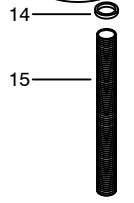

## ÜRÜN KODU - 102118118

SIRA NO	PARÇA KODU	PARÇA ADI	ADET
* 1	110777267	GÖVDE	1
2	102125090	SERAMİK KARTUŞ	1
3	110618363	BASKI SOMUNU	1
4	110715222	ROZET	1
5	110712246	KOL	1
6	112222056	SETUSKUR	1
7	110724469	BİCE	1
8	410614047	BAĞLANTI BURCU	1
9	410808002	BORU YATAĞI	1
10	110702230	BORU	1
11	410834005	EL DUŞU YATAĞI	1
12	102127530	EL DUŞU SPİRAL HORTUMU	1
13	102138036	EL DUŞU	1
14	110803777	CONTA	1
15	112202001	BORU	1
16	110803793	CONTA	1
17	110717088	RONDEL	1
18	110824553	DESTEK PARÇASI	1
19	110718402	SOMUN	1
20	110714275	NİPEL	1
21	110803526	CONTA	1
22	102126749	AĞIRLIK	1
23	102139013	FLEKSİBİL	1
24	102139016	FLEKSİBİL	1