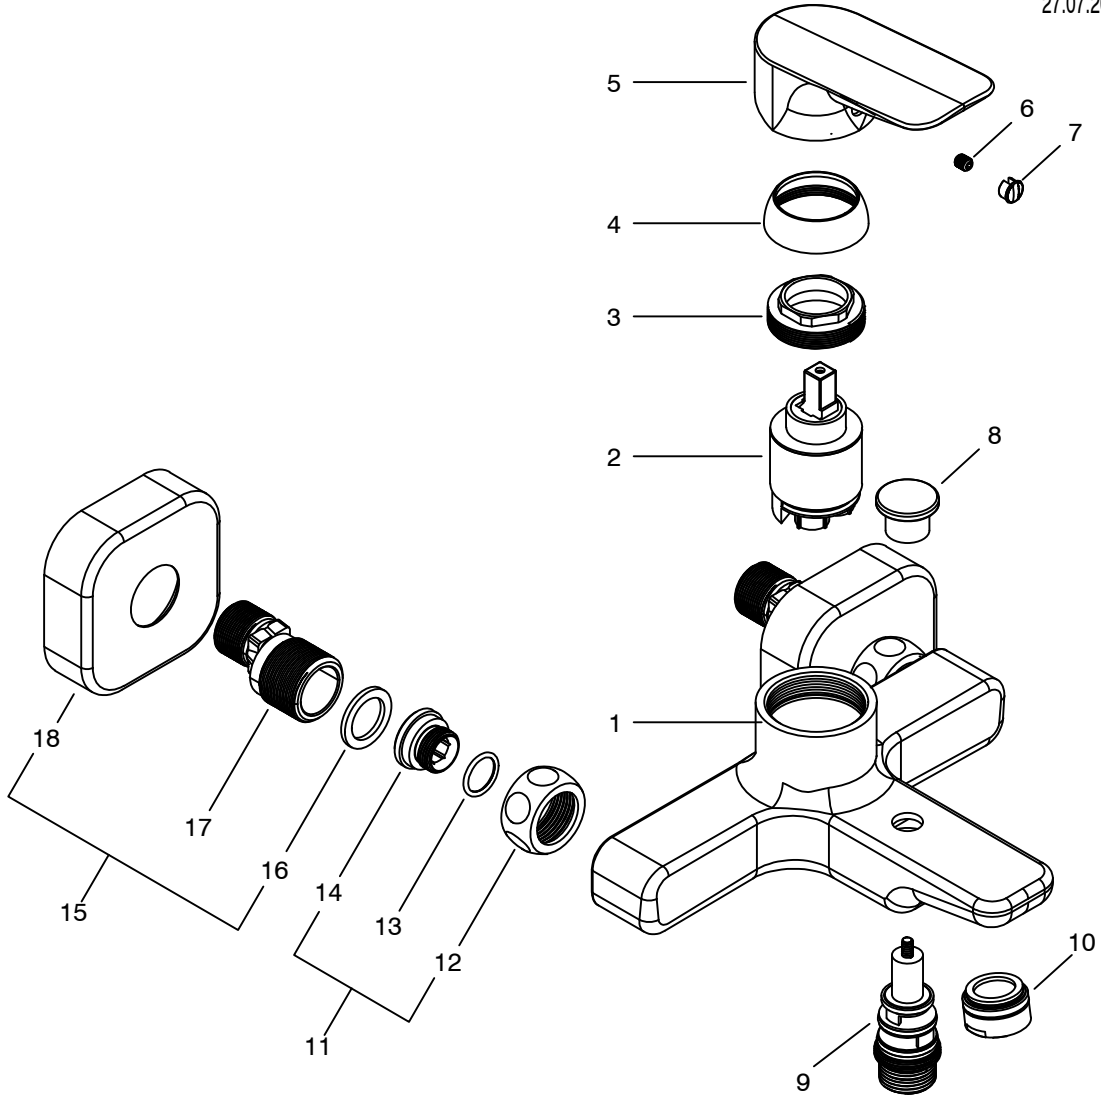

BANYO BATARYASI 103502462

27.07.2020

ÜRÜN KODU - 103502462

SIRA NO	PARÇA KODU	PARÇA ADI
* 1	110777116C1	GÖVDE
2	102125089	Ø35 KARTUŞ
3	110618363	BASKI SOMUNU
4	110715222	ROZET
5	110712244C1	KOL
6	112222056	SETUSKUR
7	110724469	BİCE
8	110724269P	KUMANDA DÜĞMESİ
9	102126576	KUMANDA GRUBU
10	102133033NHD	PERLATÖR GRUBU
11	102126771	NİPEL GRUBU
12	110718009	SOMUN
13	110810491	O-RİNG
14	110714098	NİPEL
15	102126354C1	GRUP
16	110803047	CONTA
17	110715018C1	ROZET
18	110712098	EKSANTRİK

* İŞARETLİ ÜRÜNLER YEDEK PARÇA OLARAK SATILMAZ