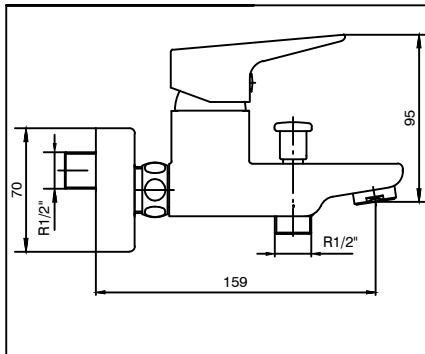

BANYO BATARYASI 103502462

27.07.2020

ÜRÜN KODU - 103502462

SIRA NO	PARÇA KODU	PARÇA ADI
* 1	110777116C1	GÖVDE
2	102125089	Ø35 KARTUŞ
3	110618363	BASKI SOMUNU
4	110715222	ROZET
5	110712244C1	KOL
6	112222056	SETUSKUR
7	110724469	BİCE
8	110724269P	KUMANDA DÜĞMESİ
9	102126576	KUMANDA GRUBU
10	102133033NHD	PERLATÖR GRUBU
11	102126771	NİPEL GRUBU
12	110718009	SOMUN
13	110810491	O-RİNG
14	110714098	NİPEL
15	102126354C1	GRUP
16	110803047	CONTA
17	110715018C1	ROZET
18	110712098	EKSANTRİK