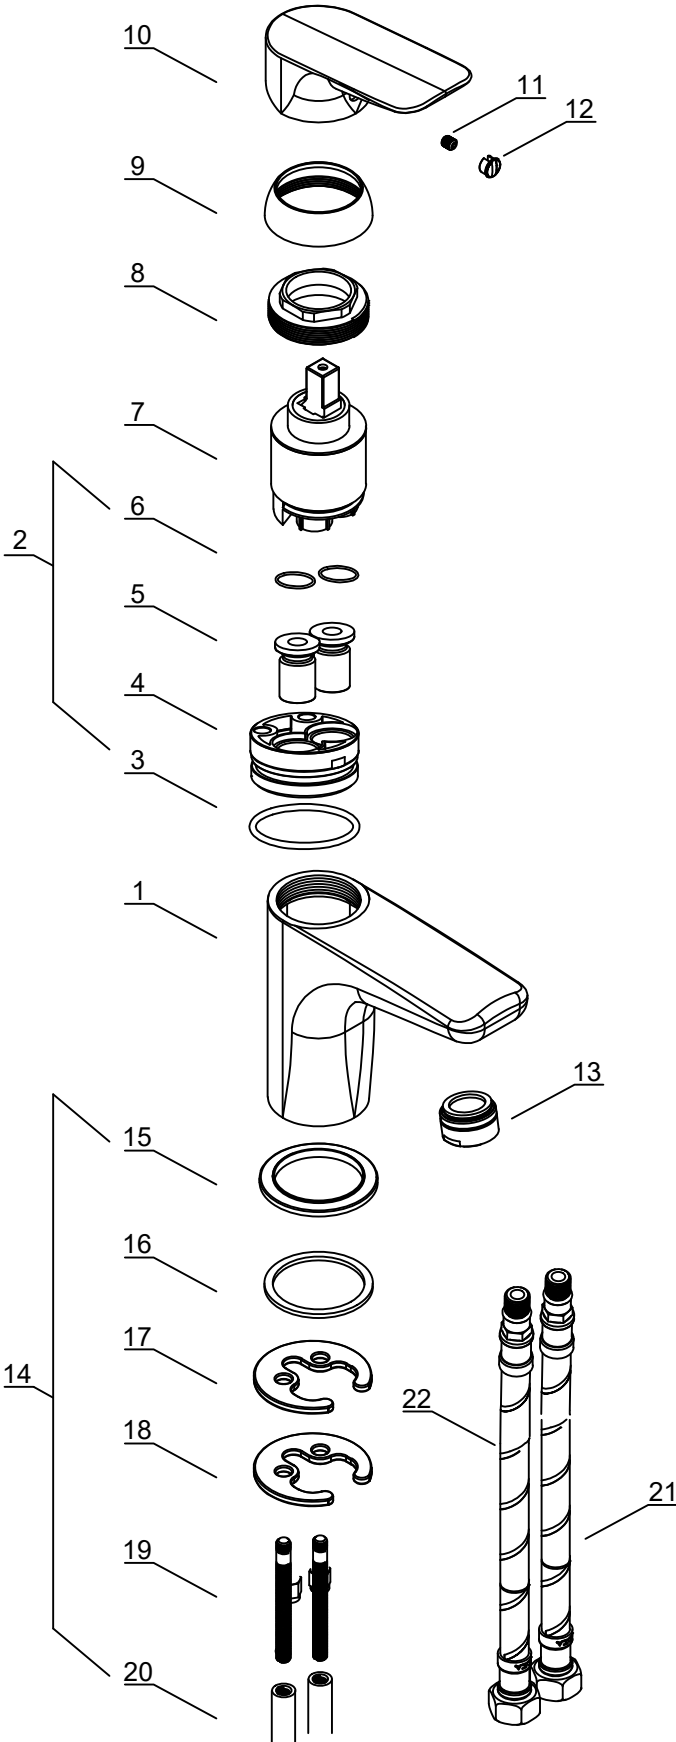

TEK GÖVDE LAVABO BATARYASI MAT SİYAH 103508962

08.07.2020

ÜRÜN KODU - 103508962		
SIRA NO	PARÇA KODU	PARÇA ADI
* 1	110777119C1	GÖVDE
2	102126362P	İÇ GÖVDE GRUBU
3	110810415	O-RİNG
4	110807081	PLASTİK İÇ GÖVDE
5	110614316	İÇ GÖVDE NİPELİ
6	110810248	O-RİNG
7	102125089	Ø35 SERAMİK KARTUŞ
8	110618363	BASKI SOMUNU
9	110715222	ROZET
10	110712244C1	KOL
11	112222056	SETUSKUR
12	110724469	BİCE
13	102133033NHZ	PERLATÖR
14	102199462	ALT BAĞLANTI GRUBU
15	110715261	ROZET
16	110810381	O-RİNG
17	110803712	CONTA
18	110717083	RONDEL
19	110722166	SAPLAMA
20	110718246	SOMUN
21	102139023	FLEKSİBİL GR.
22	102139024	FLEKSİBİL GR.

* İŞARETLİ ÜRÜNLER YEDEK PARÇA OLARAK SATILMAZ