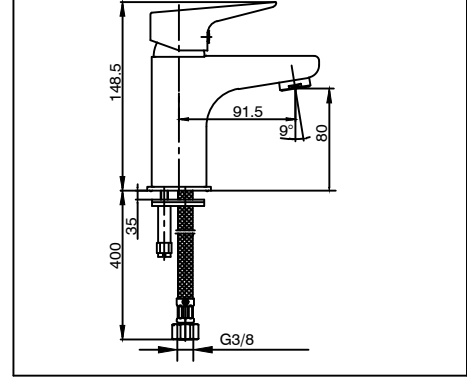

TEK GÖVDE LAVABO BATARYASI MAT SİYAH 103508962

08.07.2020

ÜRÜN KODU - 103508962		
SIRA NO	PARÇA KODU	PARÇA ADI
* 1	110777119C1	GÖVDE
2	102126362P	İÇ GÖVDE GRUBU
3	110810415	O-RİNG
4	110807081	PLASTİK İÇ GÖVDE
5	110614316	İÇ GÖVDE NİPELİ
6	110810248	O-RİNG
7	102125089	Ø35 SERAMİK KARTUŞ
8	110618363	BASKI SOMUNU
9	110715222	ROZET
10	110712244C1	KOL
11	112222056	SETUSKUR
12	110724469	BİCE
13	102133033NHZ	PERLATÖR
14	102199462	ALT BAĞLANTI GRUBU
15	110715261	ROZET
16	110810381	O-RİNG
17	110803712	CONTA
18	110717083	RONDEL
19	110722166	SAPLAMA
20	110718246	SOMUN
21	102139023	FLEKSİBİL GR.
22	102139024	FLEKSİBİL GR.