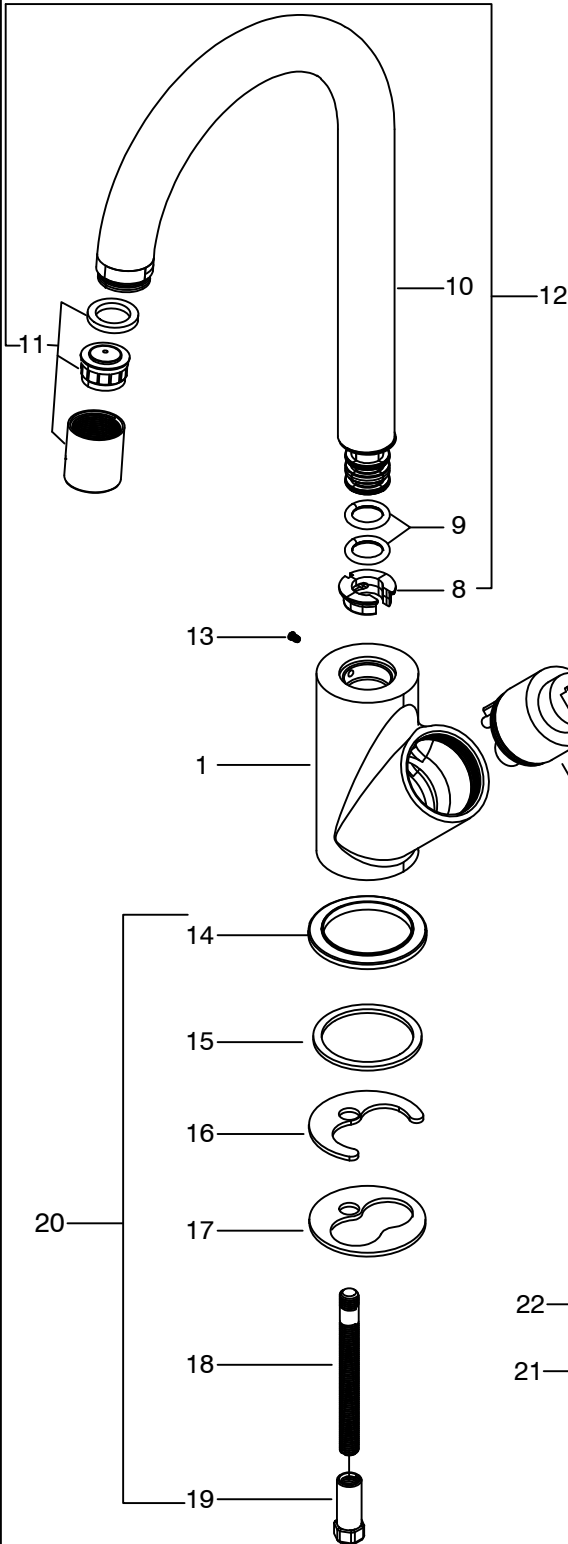

# TEK GÖVDE LAVABO BATARYASI MAT SİYAH 103508965

08.07.2020

ÜRÜN KODU - 103508965		
SIRA NO	PARÇA KODU	PARÇA ADI
1	110777168C1	GÖVDE
2	102125089	KARTUŞ
3	110618363	BASKI SOMUNU
4	110715222	ROZET
5	110712244C1	KOL
6	112222056	SETUSKUR
7	110724469	BİÇE
8	110824489	YATAK
9	110810356	O-RİNG
10	110720255C1	ÇIKIŞ UCU BİRLEŞİĞİ
11	102133052	PERLATÖR
12	102132147C1	ÇIKIŞ UCU GRUBU
13	110722174	VİDA
14	110715261	ROZET
15	110810381	O-RİNG
16	110803646	CONTA
17	110717089	RONDEL
18	110722111	VİDA
19	110718321	SOMUN
20	102199478	GRUP
21	102139023	FLEKSİBİL
22	102139024	FLEKSİBİL

\* İŞARETLİ ÜRÜNLER YEDEK PARÇA OLARAK SATILMAZ