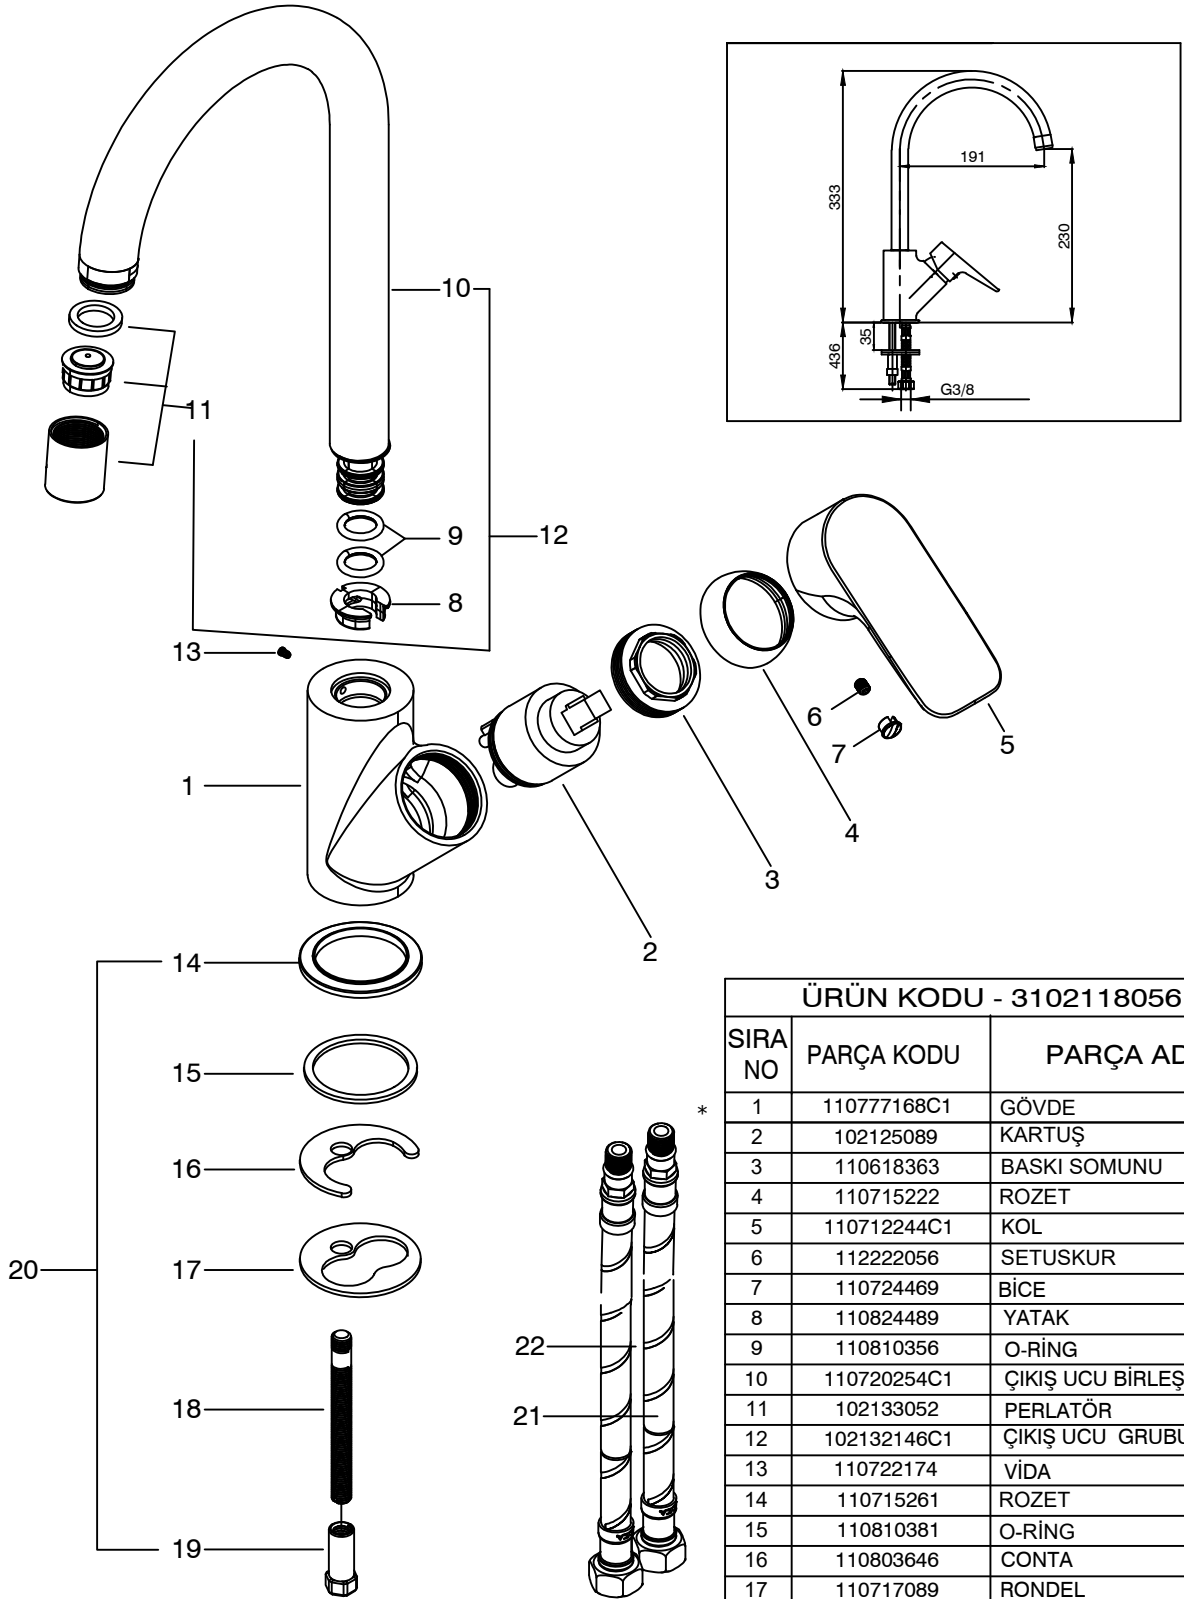

TEK GÖVDE EVİYE BATARYASI MAT SİYAH 103518056

08.07.2020

ÜRÜN KODU - 3102118056		
SIRA NO	PARÇA KODU	PARÇA ADI
1	110777168C1	GÖVDE
2	102125089	KARTUŞ
3	110618363	BASKI SOMUNU
4	110715222	ROZET
5	110712244C1	KOL
6	112222056	SETUSKUR
7	110724469	BİCE
8	110824489	YATAK
9	110810356	O-RİNG
10	110720254C1	ÇIKIŞ UCU BİRLEŞİĞİ
11	102133052	PERLATÖR
12	102132146C1	ÇIKIŞ UCU GRUBU
13	110722174	VİDA
14	110715261	ROZET
15	110810381	O-RİNG
16	110803646	CONTA
17	110717089	RONDEL
18	110722111	VİDA
19	110718321	SOMUN
20	102199478	GRUP
21	102139023	FLEKSİBİL
22	102139024	FLEKSİBİL

* İŞARETLİ ÜRÜNLER YEDEK PARÇA OLARAK SATILMAZ