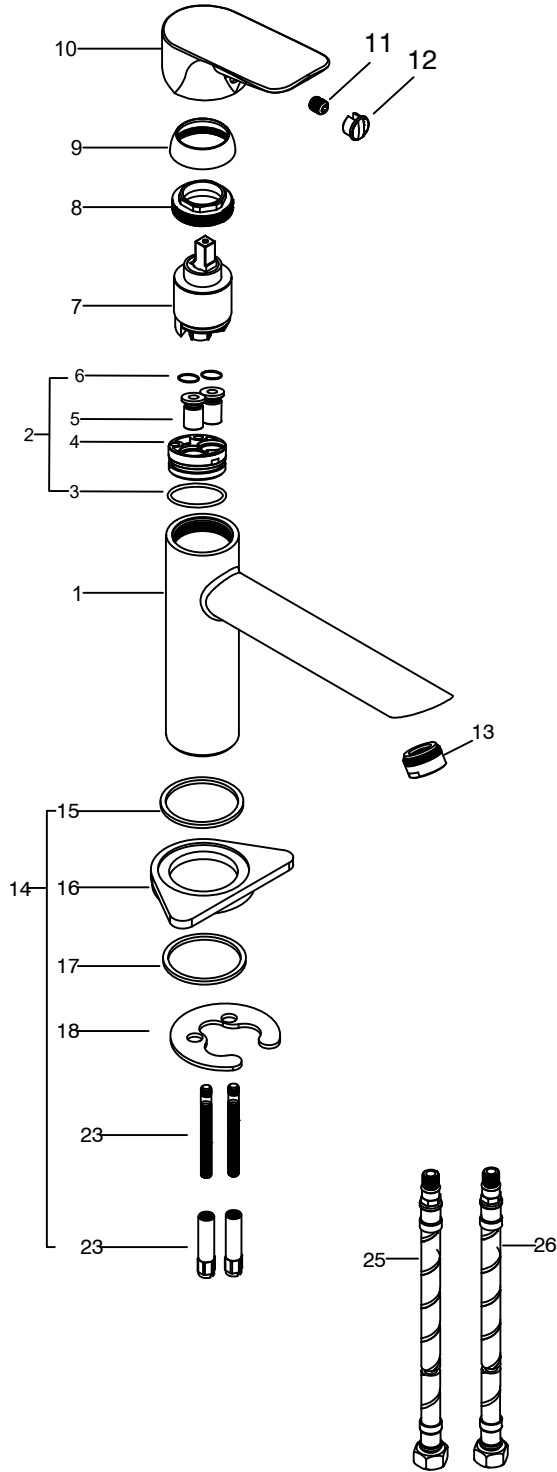

# YÜKSEK TİP LAVABO BATARYASI MAT SİYAH 103588089

08.07.2020

ÜRÜN KODU - 102188089		
SIRA NO	PARÇA KODU	PARÇA ADI
1	110777262C1	GÖVDE
2	102126362P	İÇ GÖVDE GRUBU
3	110810248	ORİNG
4	110614623	İÇ GÖVDE NİPELİ
5	110807081	PLASTİK İÇ GÖVDE
6	110810415	ORİNG
7	102125089	KARTUŞ
8	110618363	SOMUN
9	110715222	ROZET
10	110712244C1	KOL
11	112222056	SETUSKUR
12	110824469	BİCE
13	102133033NHZ	PERLATÖR GRUBU
14	102199572	ALT BAĞLANTI GRUBU
15	110715370	ROZET
16	110824553	DESTEK
17	110810381	O-RİNG
18	110717083	RONDEL
19	102199330	SAPLAMA GRUBU
20	112222166	VİDA
21	110618446	SOMUN
22	102139033	FLEKSİBİL HORTUM (MAVİ)
23	102139034	FLEKSİBİL HORTUM (KIRMIZI)

\* İŞARETLİ ÜRÜNLER YEDEK PARÇA OLARAK SATILMAZ