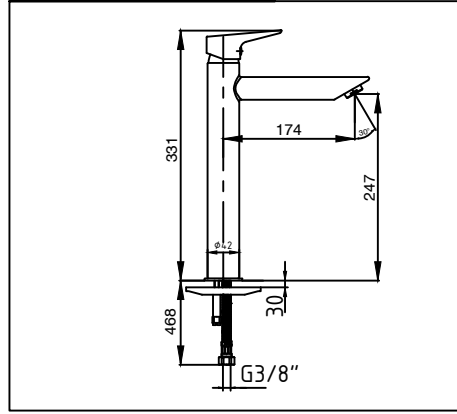

# YÜKSEK TİP LAVABO BATARYASI MAT SİYAH 103588089

08.07.2020

ÜRÜN KODU - 102188089		
SIRA NO	PARÇA KODU	PARÇA ADI
1	110777262C1	GÖVDE
2	102126362P	İÇ GÖVDE GRUBU
3	110810248	ORİNG
4	110614623	İÇ GÖVDE NİPELİ
5	110807081	PLASTİK İÇ GÖVDE
6	110810415	ORİNG
7	102125089	KARTUŞ
8	110618363	SOMUN
9	110715222	ROZET
10	110712244C1	KOL
11	112222056	SETUSKUR
12	110824469	BİCE
13	102133033NHZ	PERLATÖR GRUBU
14	102199572	ALT BAĞLANTI GRUBU
15	110715370	ROZET
16	110824553	DESTEK
17	110810381	O-RİNG
18	110717083	RONDEL
19	102199330	SAPLAMA GRUBU
20	112222166	VİDA
21	110618446	SOMUN
22	102139033	FLEKSİBİL HORTUM (MAVİ)
23	102139034	FLEKSİBİL HORTUM (KIRMIZI)