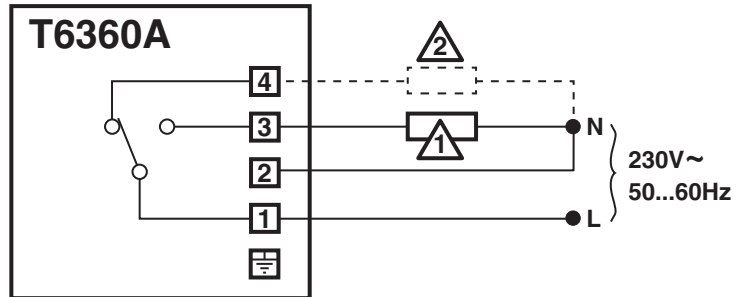

SERVİS/SERVICE:

EMAR A.Ş. SERVİS MÜDÜRLÜĞÜ
 Yalı Mah. Ziya Gökalp Cad No: 3
 34844 Maltepe / İstanbul Türkiye
 Tel: 90(0216) 458 45 00 (pbx)
 Fax:90(0216) 305 65 43
 www.emarservis.com

	GB	TR
1	HEATING LOAD: 10(3)A	ISITMA ÇIKIŞI: 10(3)A
2	COOLING LOAD: 6(2)A	SOĞUTMA ÇIKIŞI: 6(2)A