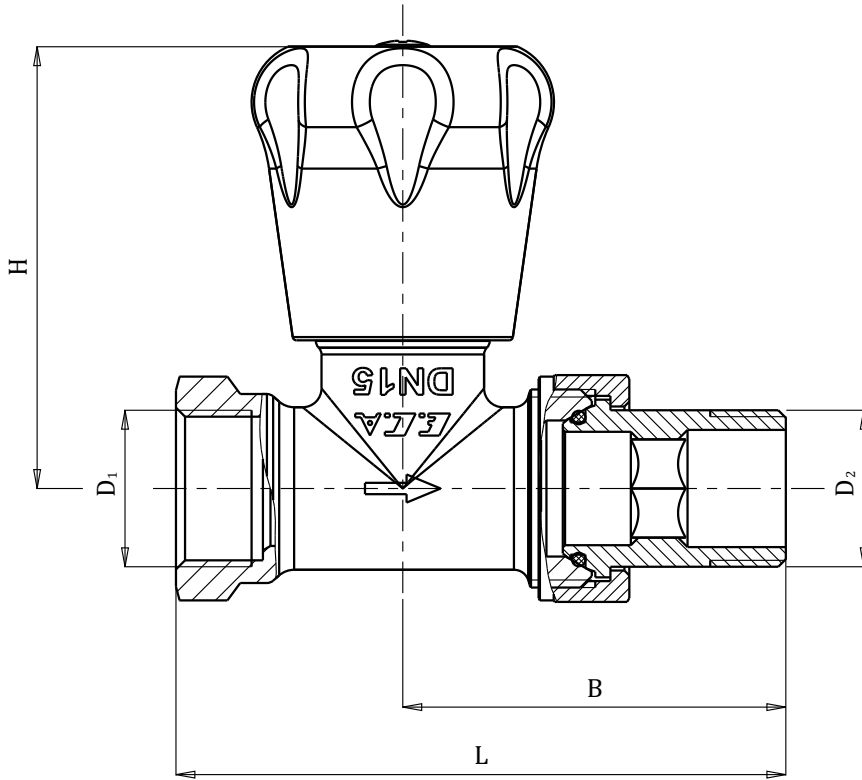

Radyatör Valfleri

Radiator Valves

Kod No / Ref. No	D ₁	D ₂	L	B	H
102120322	G 1/2"		84	54	58
102120323	G 3/4"		96,5	60,5	58