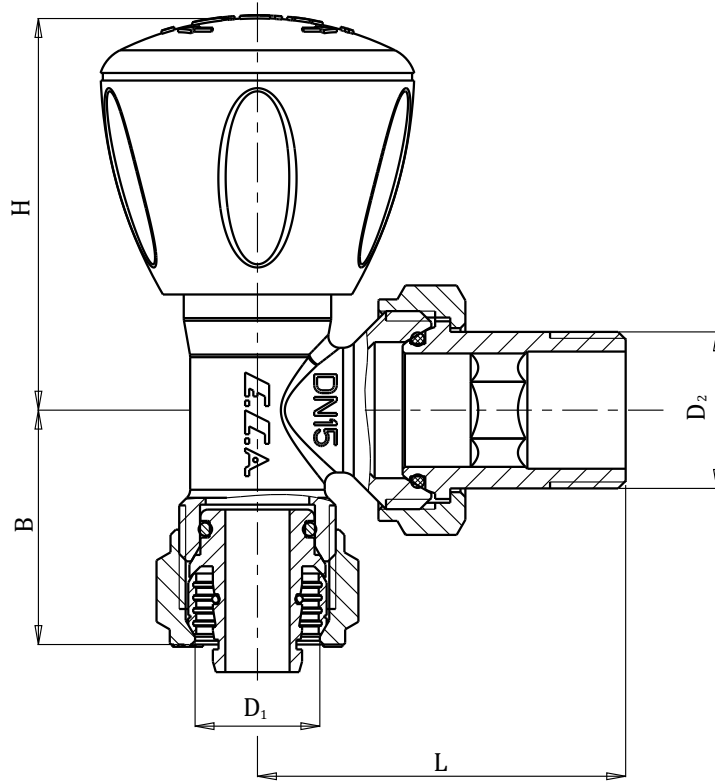

Radyatör Valfleri (Pex-Al)

Radiator Valves (Pex-Al)

Kod No / Ref. No	D ₁	D ₂	L	B	H
602120721	Ø16	G 1/2"	49	31	52