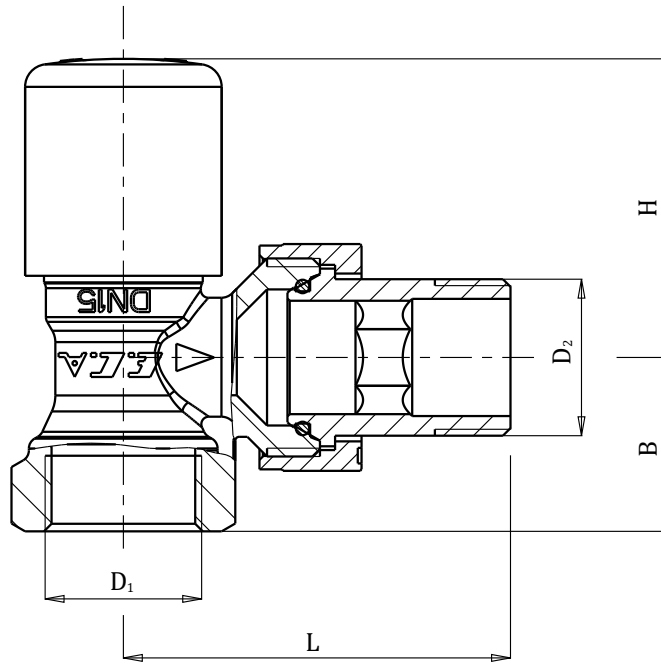

Radyatör Valfleri (Krom - Silindir Volanlı)

Radiator Valves (Chrome - Cylindrical Handwheel)

Kod No / Ref. No	D ₁	D ₂	L	B	H
602120280	G 1/2"		51,5	23	40