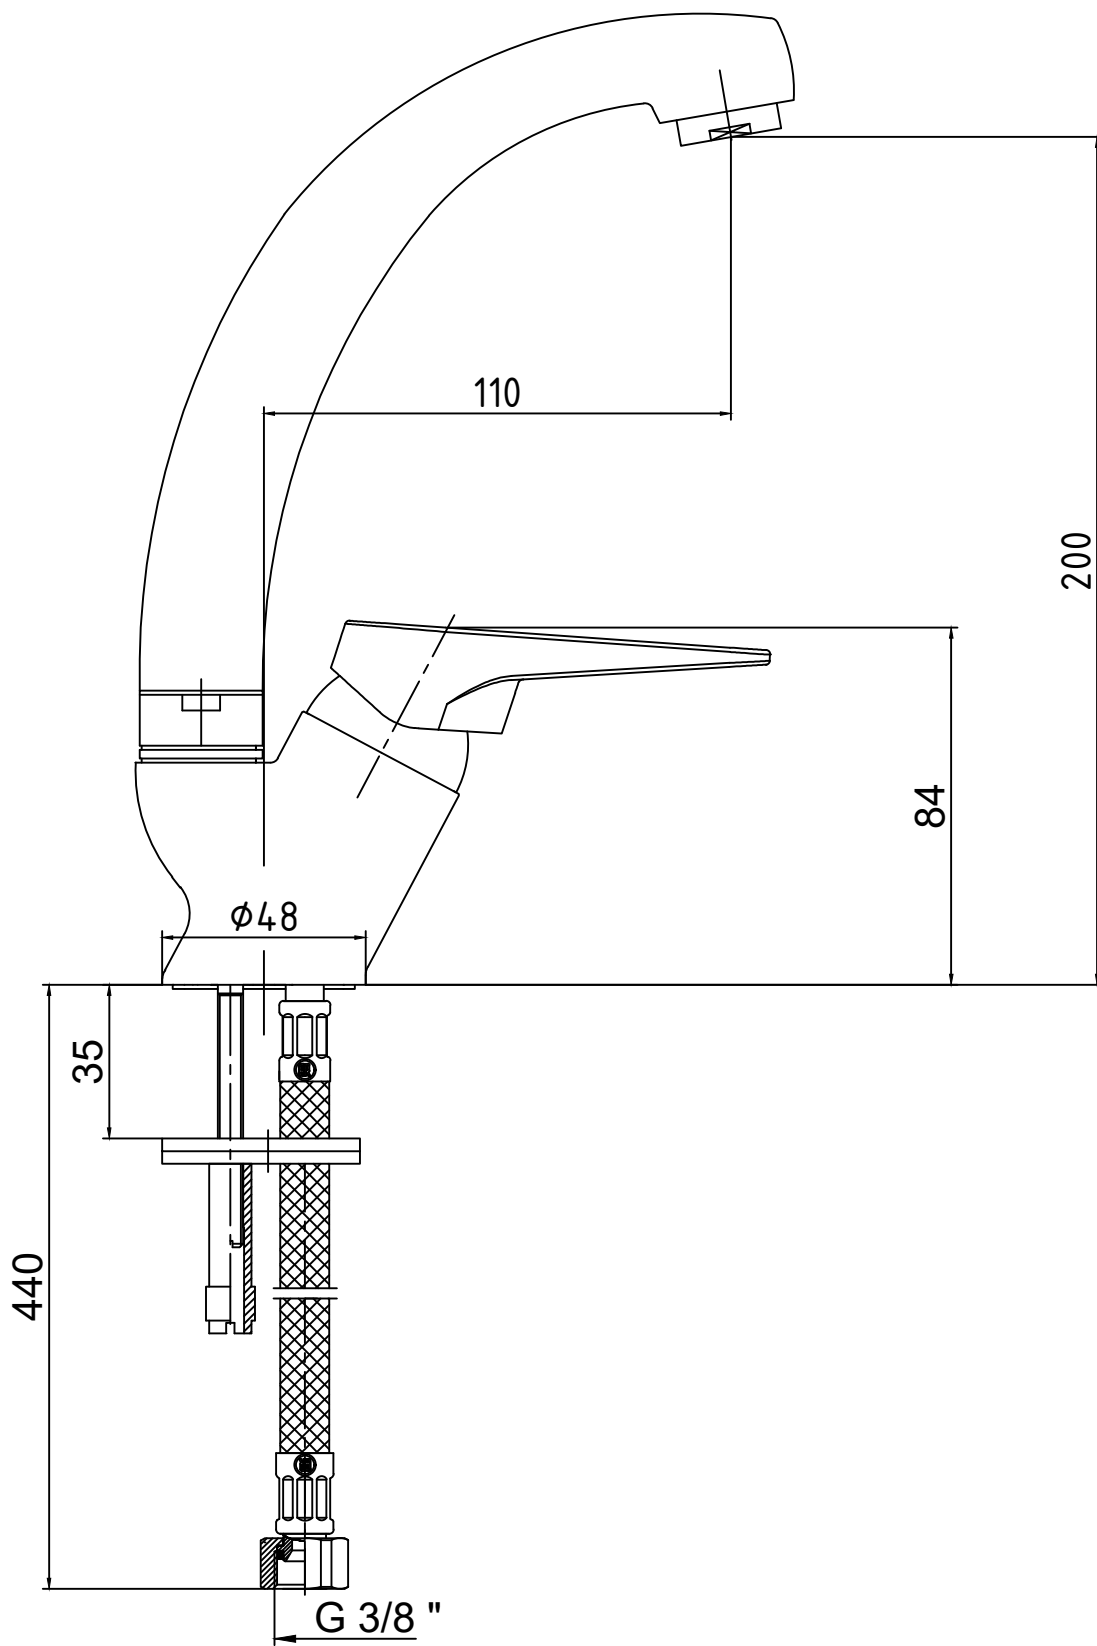

LUCIA SERİSİ

102188124 LAVABO / EVİYE BATARYASI

AĞUSTOS 2020

Elginkan