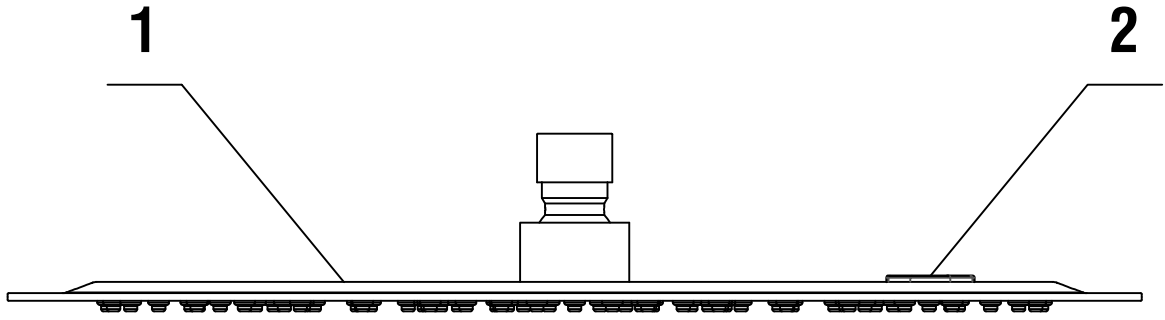

DUŞ BAŞLIĞI

Ürün Kodu : 102145014 - Duş Başlığı Ø300 (İhracat Kodu:102145014EX)
Product Code: 102145014 - Head Shower Ø300 (Export Code:102145014EX)

*Localization product codes are available.

NO	PARÇA KODU PART CODE	PARÇA ADI	PART NAME
1	102137020	DUŞ BAŞLIĞI	HEAD SHOWER
2	102137019Y1	GÜVENLİK VALFİ	SAFETY VALVE