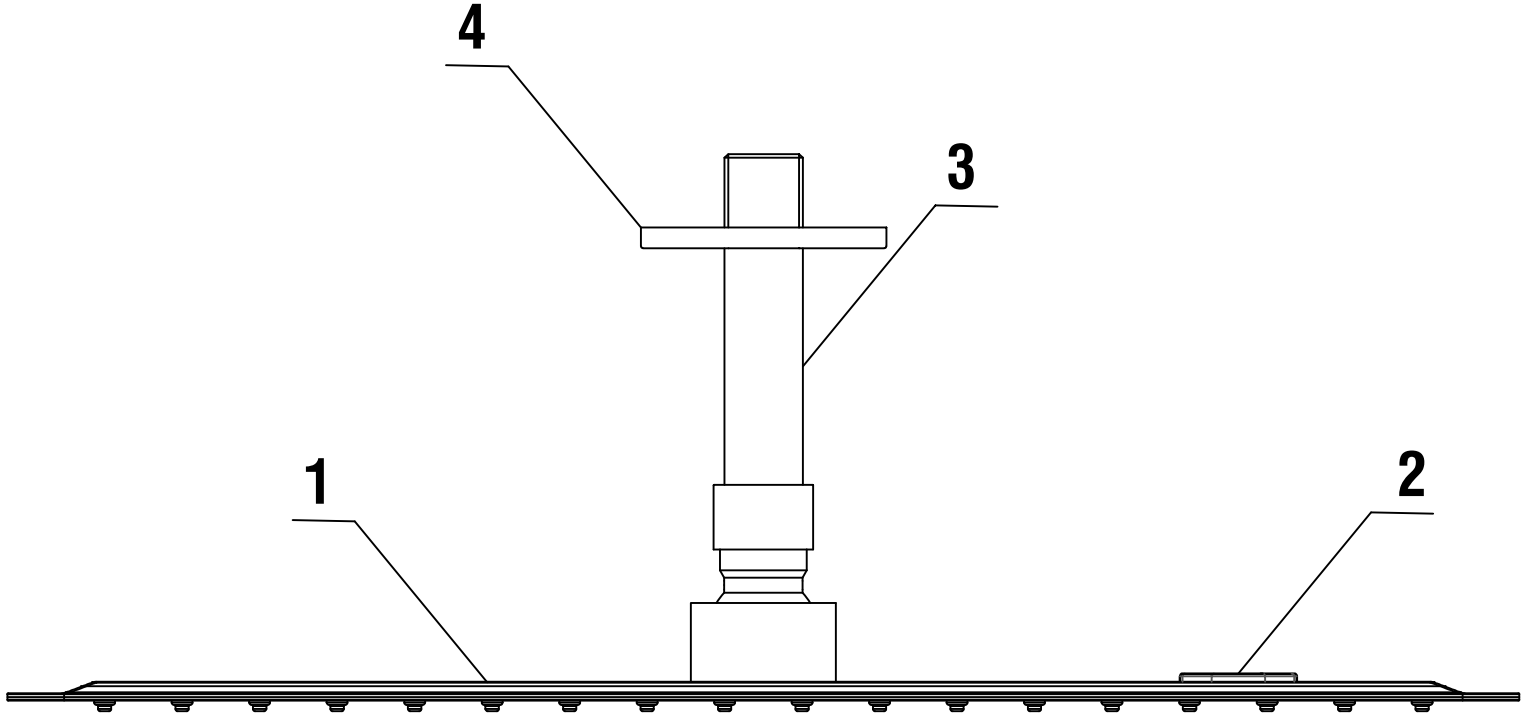

DUŞ BAŞLIĞI

Ürün Kodu : 102145016 - Duş Başlığı Ø400 (İhracat Kodu:102145016EX)

Product Code: 102145016 - Shower Head Ø400 (Export Code:102145016EX)

*Localization product codes are available.

NO	PARÇA KODU PART CODE	PARÇA ADI	PART NAME
1	102137022	DUŞ BAŞLIĞI	HEAD SHOWER
2	102137019Y1	GÜVENLİK VALFİ	SAFETY VALVE
3	110702223	BORU	PIPE
4	110715202	ROZET	ROSETTE