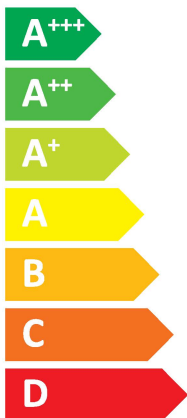

E.C.A.

CONFEO PREMIX 20 kW HM

46 dB

20
kW

ENERG

енергия · ενεργεια

E.C.A.

CONFEO PREMIX 24 kW HM