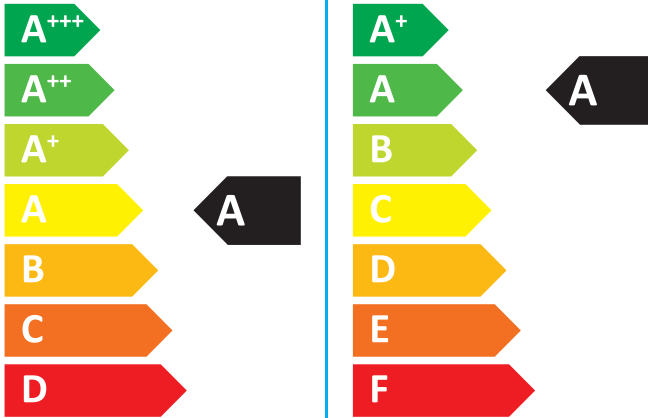

A

A

47 dB

24
kW

ENERG
енергия · ενέργεια

E.C.A.

CONFEO PREMIX 28 kW HM

49 dB