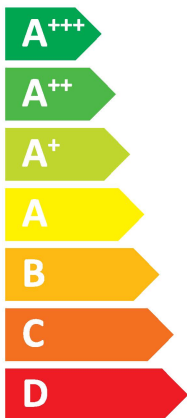

ENERG
енергия · ενεργεια

E.C.A.

CONFEO PREMIX 14 kW HM

A

A

44 dB

14
kW

ENERG
енергия · ενεργεια