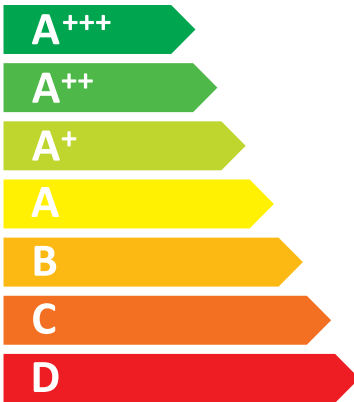

44 dB

14 kW

ENERG
енергия · ενέργεια

E.C.A.

CONFEO PREMIX 20 kW HCH

46 dB

20kW

ENERG
енергия · ενέργεια