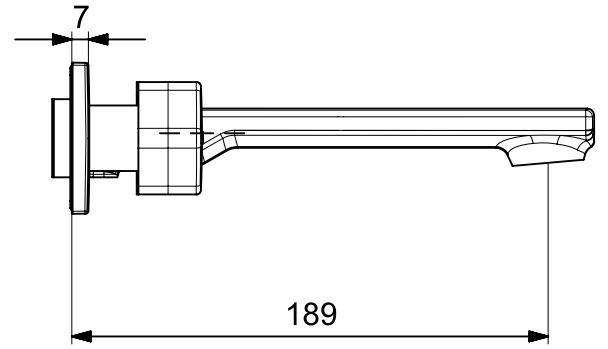

ANKASTRE LAVABO BATARYALARI CONCEALED BASIN MIXERS

Ürün Kodu : 102106666 / 102106666ST - ROYAL Ankastr Lavabo Bataryası - Krom (İhracat Kodu: 102106666EX / 102106666STEX)

Product Code: 102106666 / 102106666ST - ROYAL Concealed Basin Mixer - Chrome (Export Code: 102106666EX / 102106666STEX)

*Localization product codes are available.

Aralık 2023 / December 2023

www.eca.com.tr

E.C.A. önceden haber vermeksizin, ürünler ve ürünlerin teknik detaylarında değişiklik yapma hakkını saklı tutar.
We reserve the right to alter product specification and colors and to make technical modifications without prior notice.

Elginkan