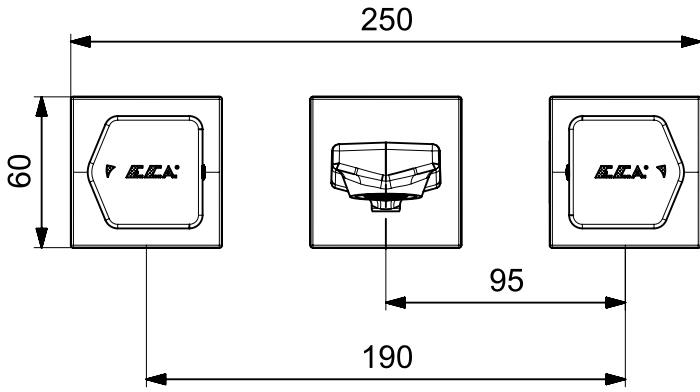

ANKASTRE LAVABO BATARYALARI CONCEALED BASIN MIXERS

Ürün Kodu : 102106666 / 102106666ST - ROYAL Ankastr Lavabo Bataryası - Krom (İhracat Kodu: 102106666EX / 102106666STEX)

Product Code: 102106666 / 102106666ST - ROYAL Concealed Basin Mixer - Chrome (Export Code: 102106666EX / 102106666STEX)

*Localization product codes are available.

Aralık 2023 / December 2023

www.eca.com.tr

E.C.A. önceden haber vermeksizin, ürünler ve ürünlerin teknik detaylarında değişiklik yapma hakkını saklı tutar.
We reserve the right to alter product specification and colors and to make technical modifications without prior notice.

Elginkan