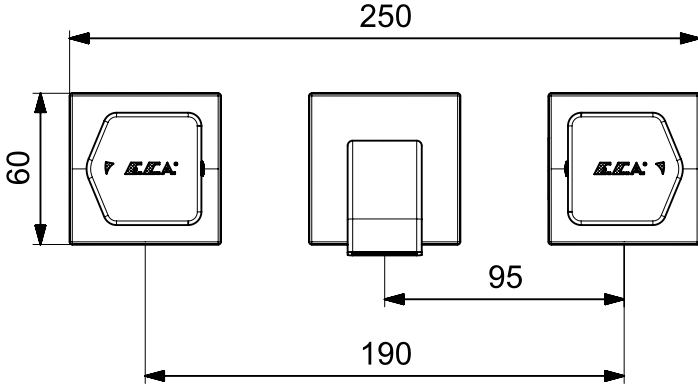

ANKASTRE LAVABO BATARYALARI CONCEALED BASIN MIXERS

Ürün Kodu : 102106667 - ROYAL Ankastrre Lavabo Bataryası - Krom (İhracat Kodu: 102106667EX)

Product Code: 102106667 - ROYAL Concealed Basin Mixer - Chrome (Export Code: 102106667EX)

*Localization product codes are available.

Aralık 2023 / December 2023

www.eca.com.tr

E.C.A. önceden haber vermeksizin, ürünler ve ürünlerin teknik detaylarında değişiklik yapma hakkını saklı tutar.

We reserve the right to alter product specification and colors and to make technical modifications without prior notice.

Elginkan