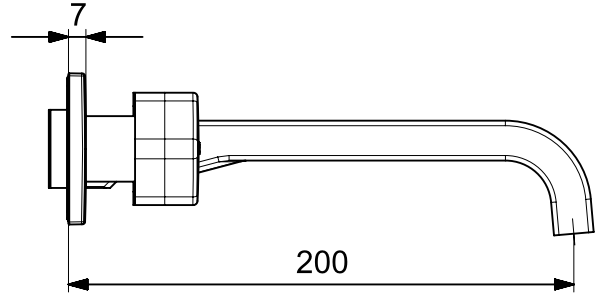

ANKASTRE LAVABO BATARYALARI CONCEALED BASIN MIXERS

Ürün Kodu : 102106667 - ROYAL Ankastrre Lavabo Bataryası - Krom (İhracat Kodu: 102106667EX)

Product Code: 102106667 - ROYAL Concealed Basin Mixer - Chrome (Export Code: 102106667EX)

*Localization product codes are available.

Aralık 2023 / December 2023

www.eca.com.tr

E.C.A. önceden haber vermeksizin, ürünler ve ürünlerin teknik detaylarında değişiklik yapma hakkını saklı tutar.

We reserve the right to alter product specification and colors and to make technical modifications without prior notice.

Elginkan