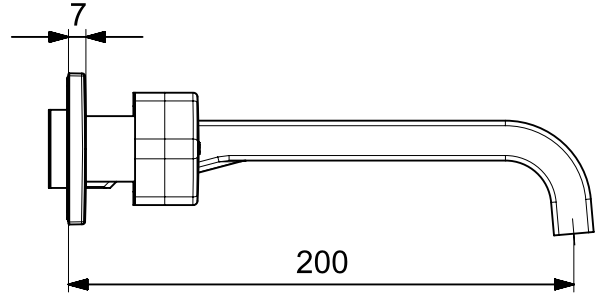

ANKASTRE LAVABO BATARYALARI CONCEALED BASIN MIXERS

Ürün Kodu : 102106667C1 - ROYAL Ankastra Lavabo Bataryası - Mat Siyah (İhracat Kodu: 102106667C1EX)

Product Code: 102106667C1 - ROYAL Concealed Basin Mixer - Matt Black (Export Code: 102106667C1EX)

*Localization product codes are available.

Aralık 2023 / December 2023

www.eca.com.tr

E.C.A. önceden haber vermeksizin, ürünler ve ürünlerin teknik detaylarında değişiklik yapma hakkını saklı tutar.

We reserve the right to alter product specification and colors and to make technical modifications without prior notice.

Elginkan