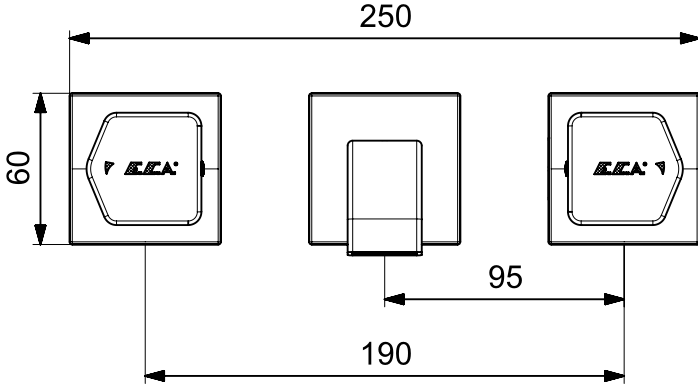

ANKASTRE LAVABO BATARYALARI CONCEALED BASIN MIXERS

Ürün Kodu : 102106667C1 - ROYAL Ankastra Lavabo Bataryası - Mat Siyah (İhracat Kodu: 102106667C1EX)

Product Code: 102106667C1 - ROYAL Concealed Basin Mixer - Matt Black (Export Code: 102106667C1EX)

*Localization product codes are available.

Aralık 2023 / December 2023

www.eca.com.tr

E.C.A. önceden haber vermeksizin, ürünler ve ürünlerin teknik detaylarında değişiklik yapma hakkını saklı tutar.

We reserve the right to alter product specification and colors and to make technical modifications without prior notice.

Elginkan