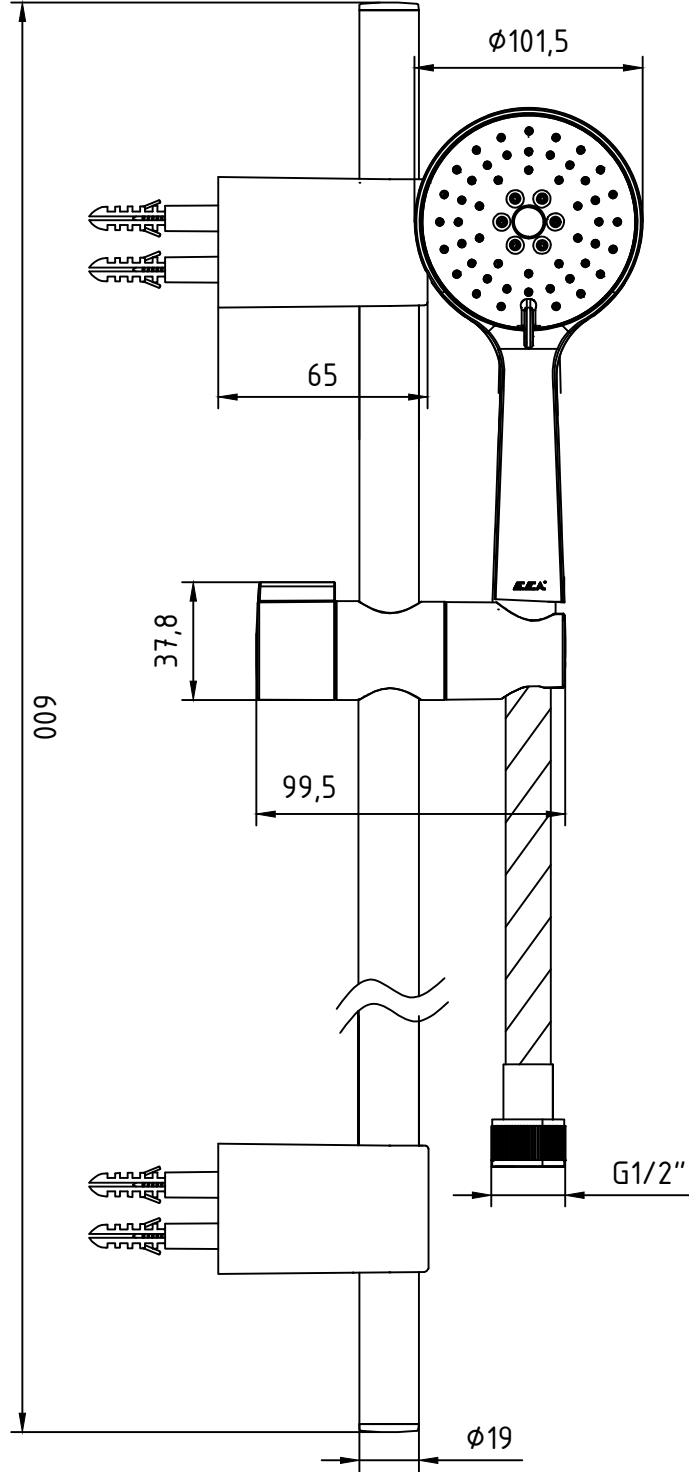

# NIOBE

Ürün Kodu : 102146070- Hareketli Askılı Banyo Üst Takım  
Product Code: 102146070 - Sliding Rail Hand Shower Set

\*Localization product codes are available.

Mayıs 2024 / May 2024

[www.eca.com.tr](http://www.eca.com.tr)