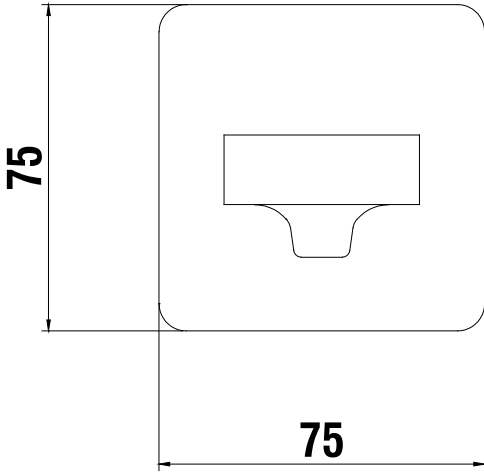

ANKASTRE BANYO BATARYASI ÇIKIŞ UCU GRUPLARI CONCEALED BATH MIXER SPOUT GROUPS

Ürün Kodu : 102159201H-K - Ankastra Banyo Bataryası Çıkış Ucu Grubu (**İhracat Kodu**: 102159201HEX-K)

Product Code: 102159201H-K - Concealed Bath Mixer Spout Group (**Export Code**: 102159201HEX-K)

*Localization product codes are available.

Mart 2020 / March 2020

www.eca.com.tr

E.C.A. önceden haber vermeksizin, ürünler ve ürünlerin teknik detaylarında değişiklik yapma hakkını saklı tutar.

We reserve the right to alter product specification and colors and to make technical modifications without prior notice.

Elginkan