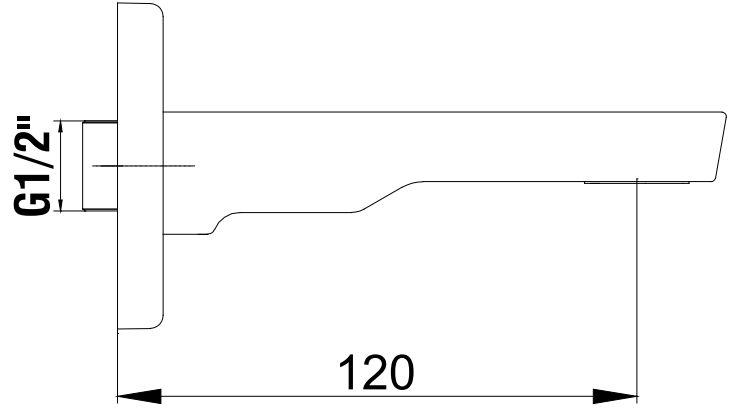

ANKASTRE BANYO BATARYASI ÇIKIŞ UCU GRUPLARI CONCEALED BATH MIXER SPOUT GROUPS

Ürün Kodu : 102159201H-K - Ankastra Banyo Bataryası Çıkış Ucu Grubu (**İhracat Kodu**: 102159201HEX-K)

Product Code: 102159201H-K - Concealed Bath Mixer Spout Group (**Export Code**: 102159201HEX-K)

*Localization product codes are available.

Mart 2020 / March 2020

www.eca.com.tr

E.C.A. önceden haber vermeksizin, ürünler ve ürünlerin teknik detaylarında değişiklik yapma hakkını saklı tutar.

We reserve the right to alter product specification and colors and to make technical modifications without prior notice.

Elginkan