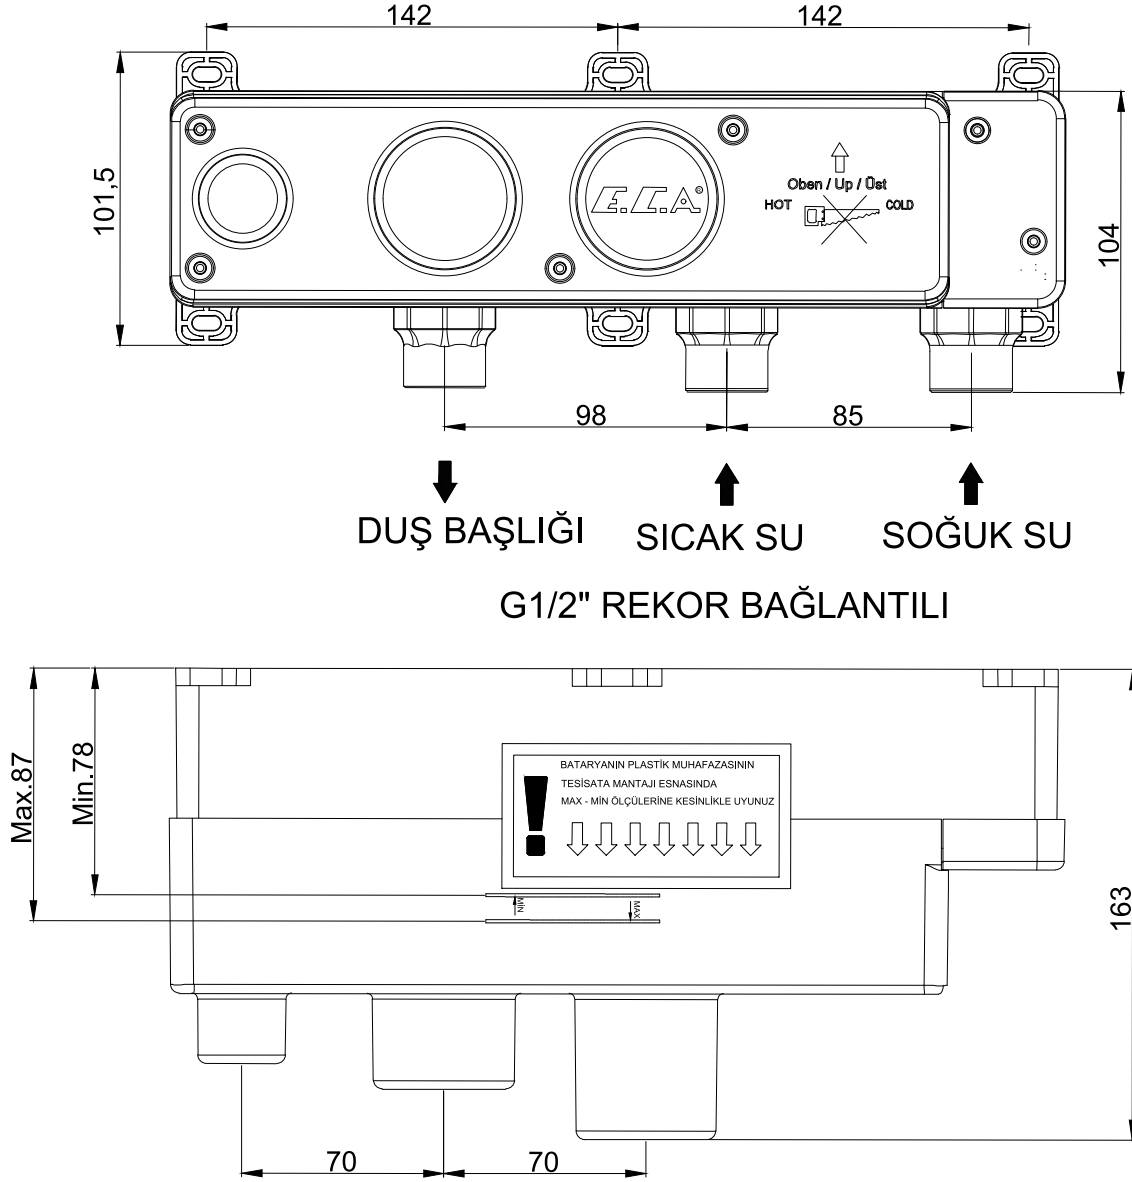

ANKASTRE BANYO/DUŞ BATARYALARI CONCEALED BATH/SHOWER MIXERS

E.C.A.®

Ürün Kodu : 102166303H - NOVİTA Ankastra Banyo Bataryası Sıva Altı Grubu - 3 Yollu (İhracat Kodu: 102166303HEX)

Product Code: 102166303H - NOVITA Concealed Bath Mixer Flush Mounted Group - 3 Way Diverter (Export Code: 102166303HEX)

*Localization product codes are available.

Mart 2020 / March 2020

www.eca.com.tr

E.C.A. önceden haber vermeksizin, ürünler ve ürünlerin teknik detaylarında değişiklik yapma hakkını saklı tutar.

We reserve the right to alter product specification and colors and to make technical modifications without prior notice.

Elginkan