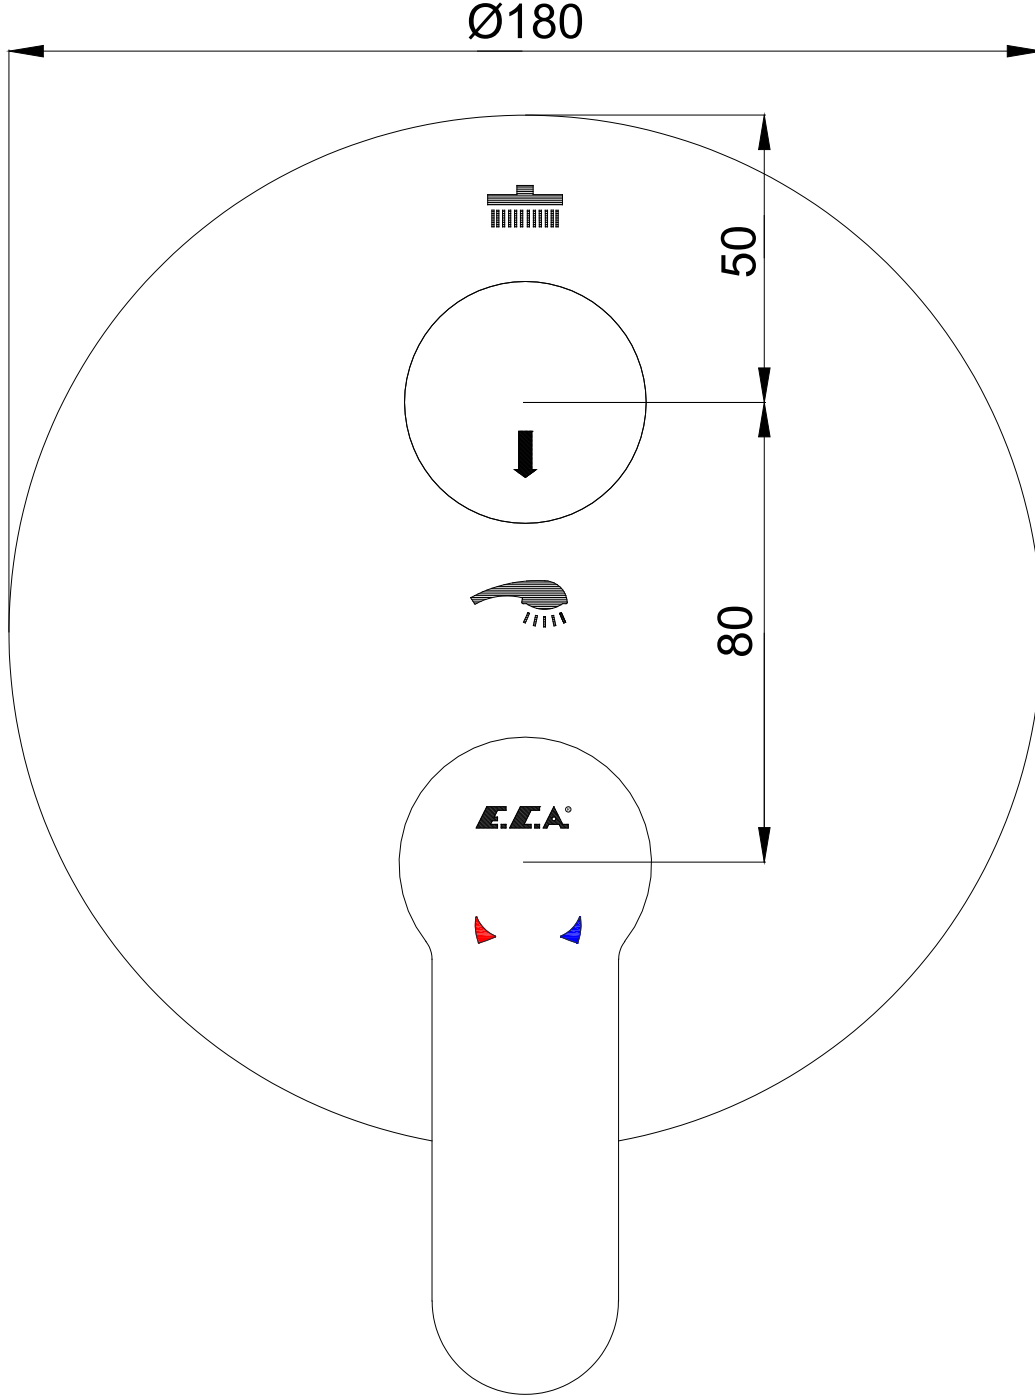

ANKASTRE BANYO/DUŐ BATARYALARI CONCEALED BATH/SHOWER MIXERS

E.C.A.®

Ürün Kodu : 102167238-YDE - NİTA Ankaſtre Banyo/Duő Bataryası Sıva Üſtü Grubu - 2 Yollu (**İhracat Kodu**: 102167238-YDE)

Product Code: 102167238-YDE - NITA Concealed Bath/Shower Mixer Surface Mounted Group - 2 Way Diverter (**Export Code**: 102167238-YDE)

*Localization product codes are available.

Mart 2024 / March 2024

www.eca.com.tr

E.C.A. önceden haber vermeksizin, ürünler ve ürünlerin teknik detaylarında deęiŐiklik yapma hakkını saklı tutar.
We reserve the right to alter product specification and colors and to make technical modifications without prior notice.

Elginkan