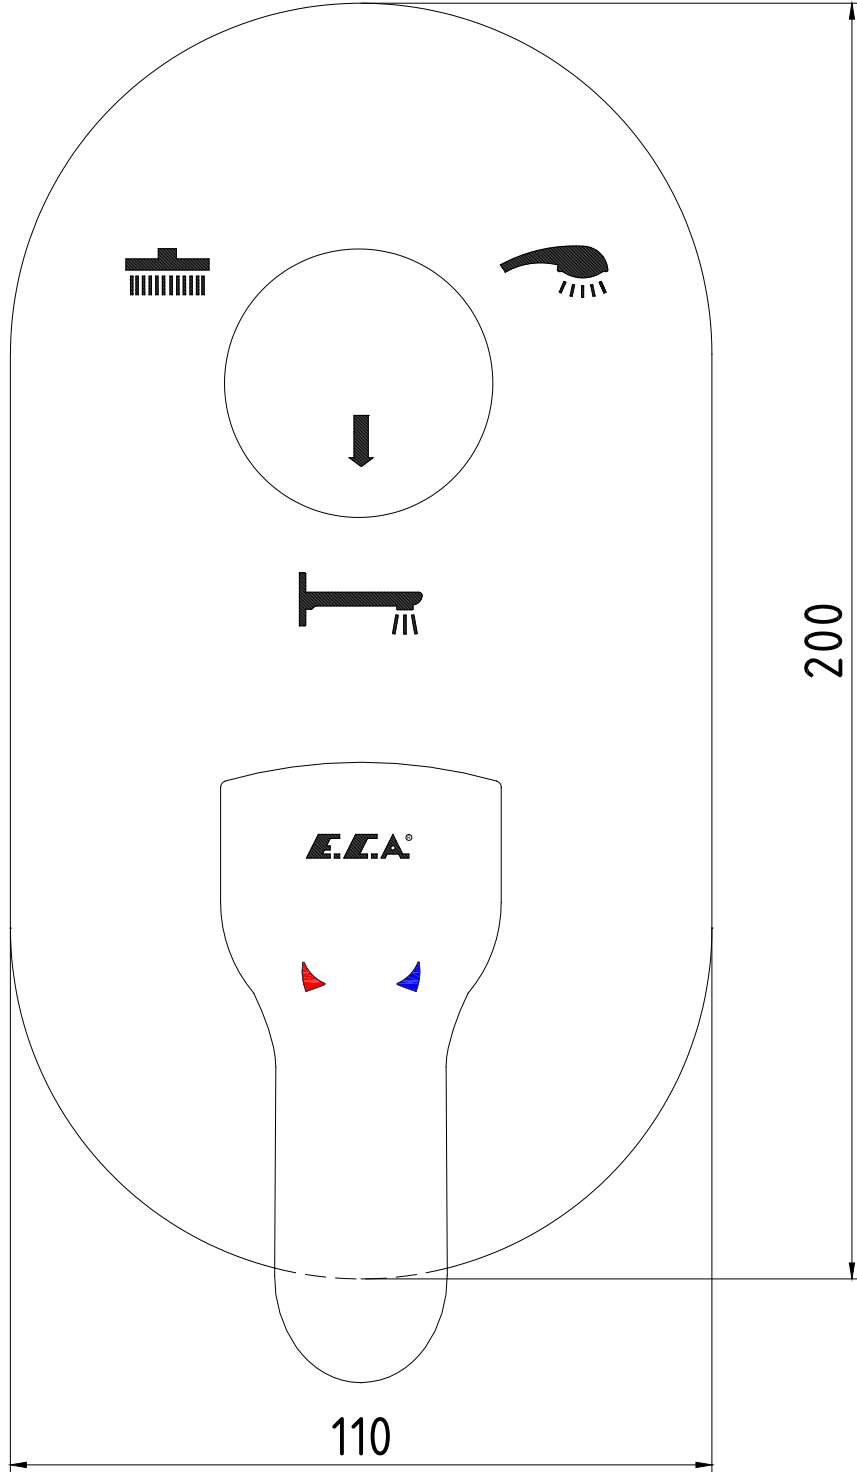

ANKASTRE BANYO/DUŐ BATARYALARI CONCEALED BATH/SHOWER MIXERS

E.C.A.®

Ürün Kodu : 102167309-E - Star Ankaſtre Banyo Bataryası Sıva Üſtü Grubu - 3 Yollu (**İhracat Kodu**: 102167309EX-E)

Product Code: 102167309-E - Star Concealed Bath Mixer Surface Mounted Group - 3 Yollu (**Export Code**: 102167309EX-E)

*Localization product codes are available.

Mart 2020 / March 2020

www.eca.com.tr

E.C.A. önceden haber vermeksizin, ürünler ve ürünlerin teknik detaylarında deęiŐiklik yapma hakkını saklı tutar.

We reserve the right to alter product specification and colors and to make technical modifications without prior notice.

Elginkan