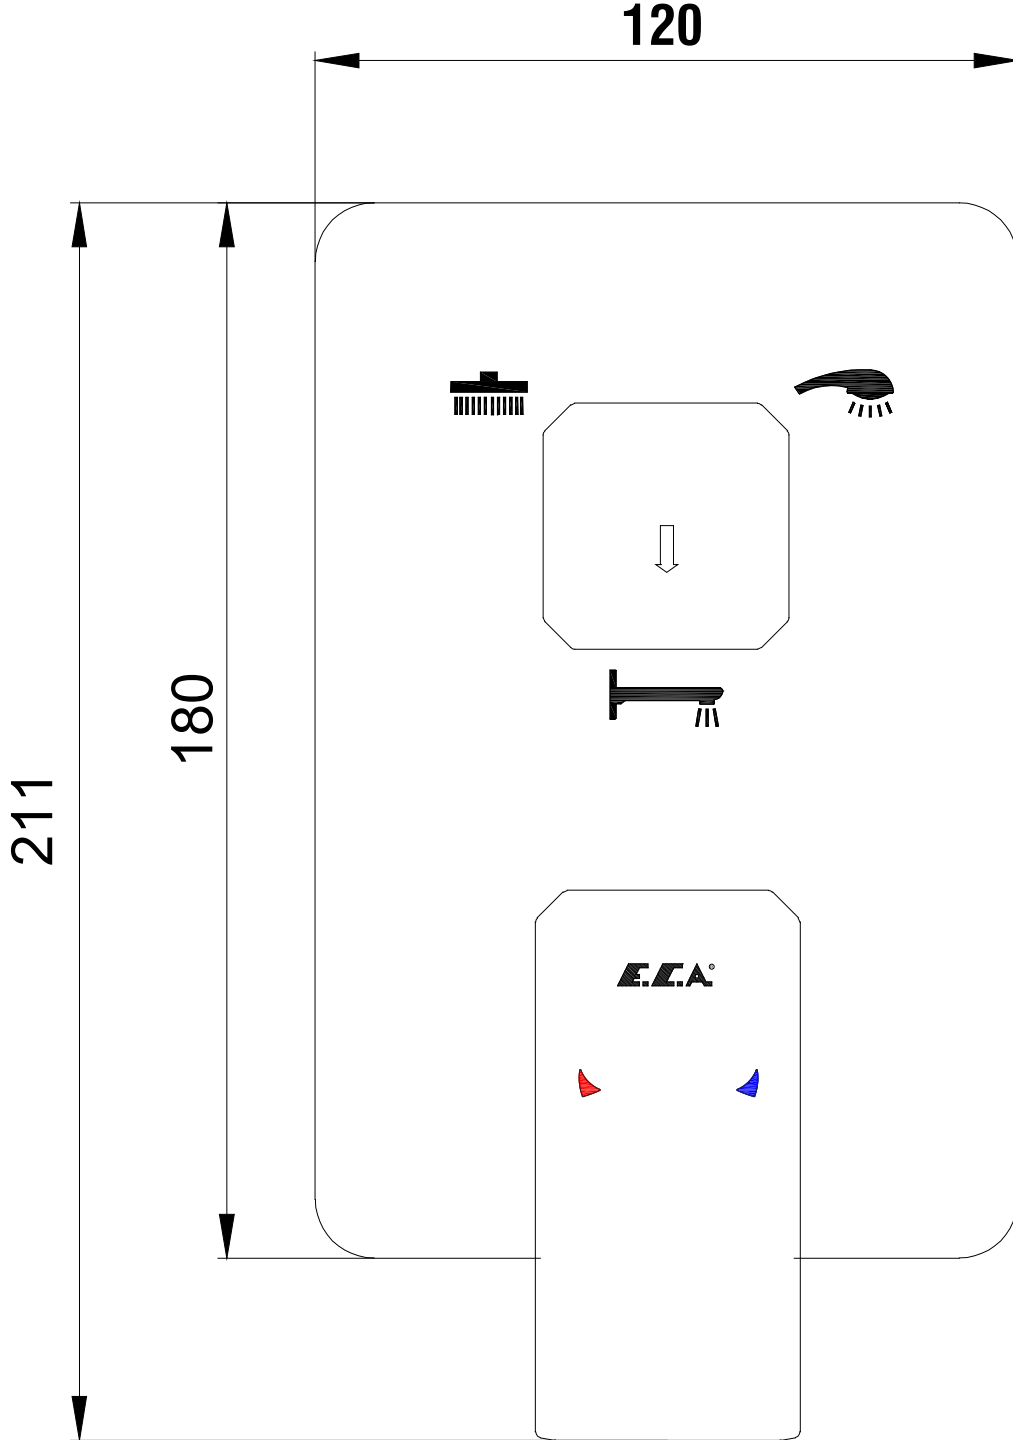

ANKASTRE BANYO/DUŐ BATARYALARI CONCEALED BATH/SHOWER MIXERS

Ürün Kodu : 102167335-K - TİERA Ankaſtre Banyo Bataryası Sıva Üſtü Grubu - 3 Yollu (İhracat Kodu: 102167335EX-K)

Product Code: 102167335-K - TİERA Concealed Bath Mixer Surface Mounted Group - 3 Way Diverter (Export Code: 102167335EX-K)

*Localization product codes are available.

Eylül 2023 / September 2023

www.eca.com.tr

E.C.A. önceden haber vermeksizin, ürünler ve ürünlerin teknik detaylarında deęişiklik yapma hakkını saklı tutar.
We reserve the right to alter product specification and colors and to make technical modifications without prior notice.

Elginkan