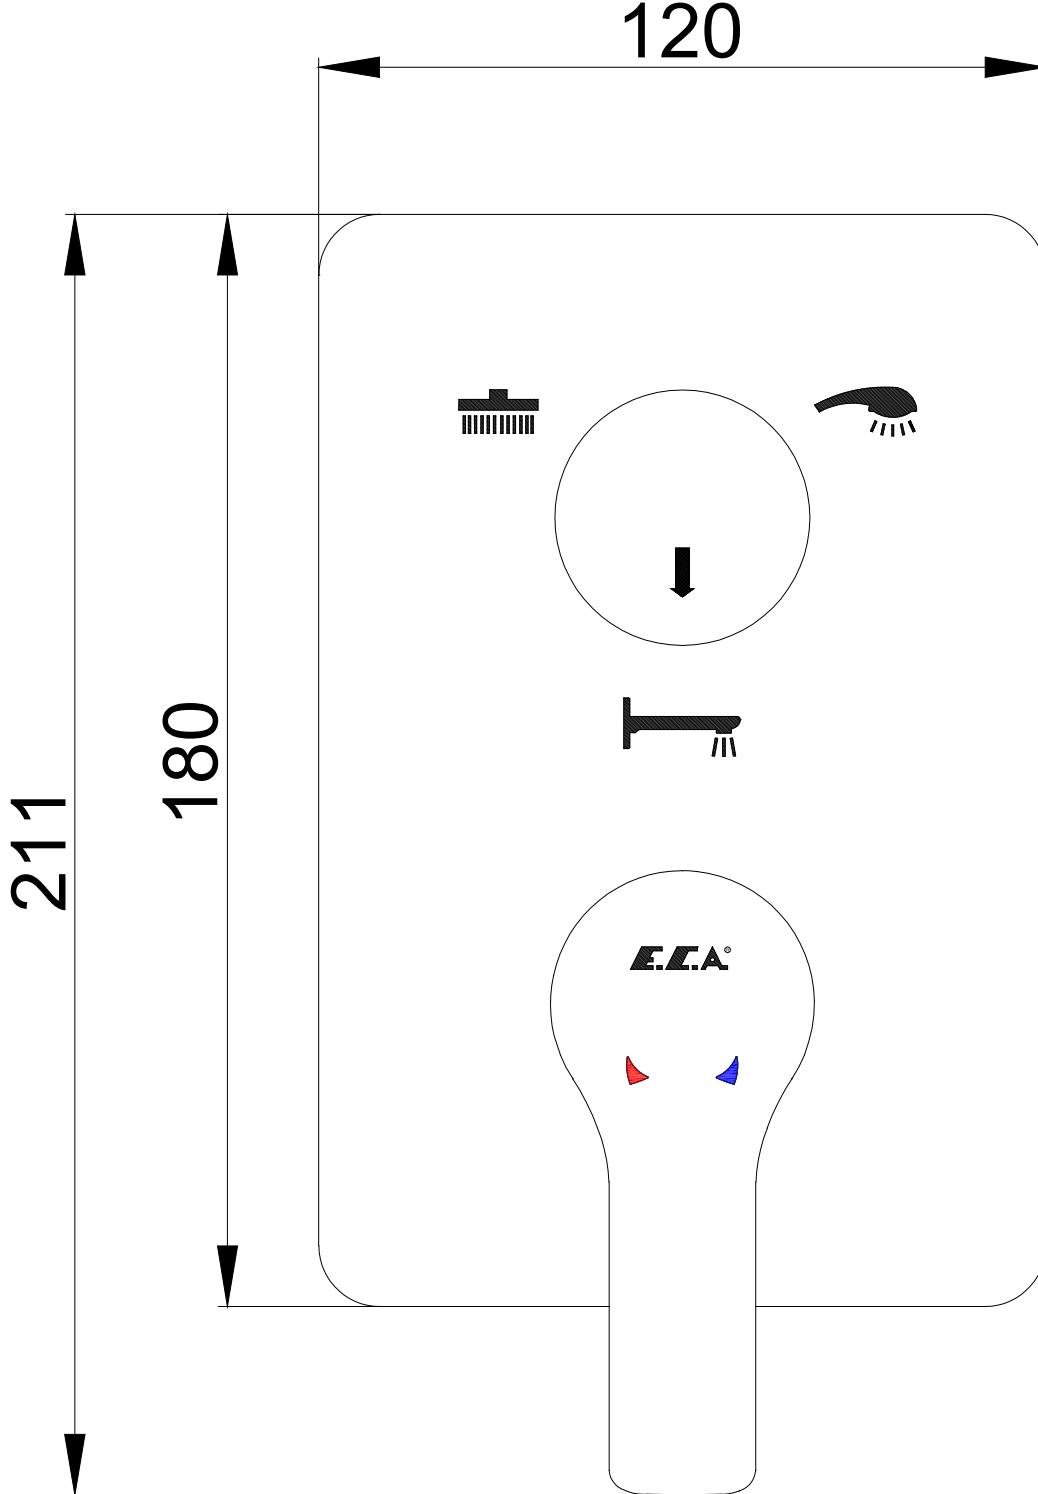

ANKASTRE BANYO/DUŐ BATARYALARI CONCEALED BATH/SHOWER MIXERS

E.C.A.®

Ürün Kodu : 102167336-K - LUNA Ankaſtre Banyo Bataryası Sıva Üſtü Grubu - 3 Yollu (**İhracat Kodu**: 102167336EX-K)

Product Code: 102167336-K - LUNA Concealed Bath Mixer Surface Mounted Group - 3 Way Diverter (**Export Code**: 102167336EX-K)

*Localization product codes are available.

Eylül 2023 / September 2023

www.eca.com.tr

E.C.A. önceden haber vermeksizin, ürünler ve ürünlerin teknik detaylarında deęişiklik yapma hakkını saklı tutar.
We reserve the right to alter product specification and colors and to make technical modifications without prior notice.

Elginkan