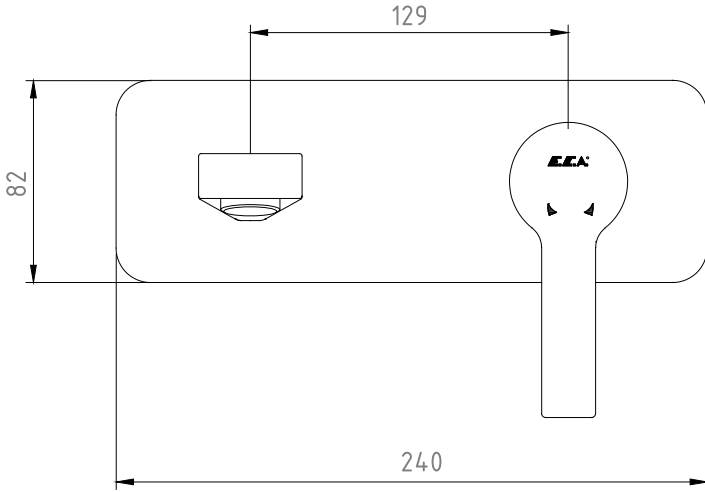

## ANKASTRE LAVABO BATARYALARI CONCEALED BASIN MIXERS

**Ürün Kodu** : 102167607-K / 102167607ST-K - DELTA Ankastra Lavabo Bataryası Sıva Üstü Grubu - Tek Rozet (**İhracat Kodu**: 102167607EX-K / 102167607STEX-K)  
**Product Code**: 102167607-K / 102167607ST-K - DELTA Concealed Basin Mixer Surface Mounted Group - One Rosette (**Export Code**: 102167607EX-K / 102167607STEX-K)  
\*Localization product codes are available.