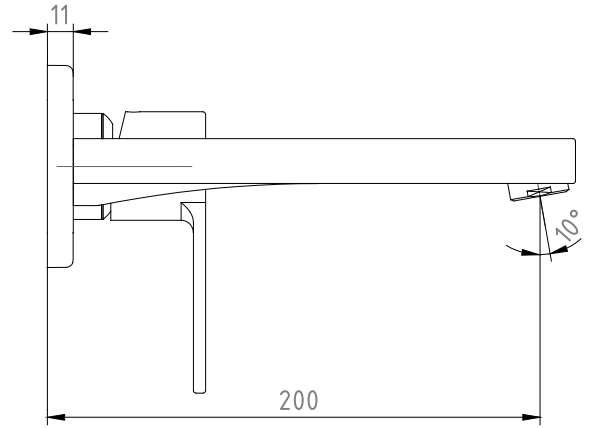

## ANKASTRE LAVABO BATARYALARI CONCEALED BASIN MIXERS

**Ürün Kodu** : 102167607-K / 102167607ST-K - DELTA Ankastra Lavabo Bataryası Sıva Üstü Grubu - Tek Rozet (**İhracat Kodu**: 102167607EX-K / 102167607STEX-K)  
**Product Code**: 102167607-K / 102167607ST-K - DELTA Concealed Basin Mixer Surface Mounted Group - One Rosette (**Export Code**: 102167607EX-K / 102167607STEX-K)  
\*Localization product codes are available.