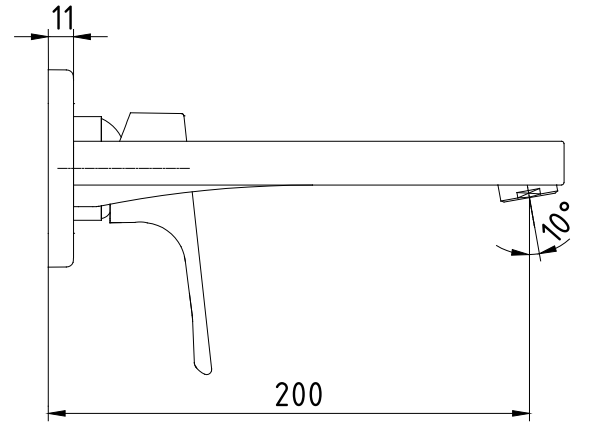

ANKASTRE LAVABO BATARYALARI CONCEALED BASIN MIXERS

Ürün Kodu : 102167613-K / 102167613ST-K - NİÖBE Ankastra Lavabo Bataryası Sıva Üstü Grubu - Tek Rozet (**İhracat Kodu**: 102167613EX-K / 102167613STEX-K)
Product Code: 102167613-K / 102167613ST-K - NIOBE Concealed Basin Mixer Surface Mounted Group - One Rosette (**Export Code**: 102167613EX-K / 102167613STEX-K)
*Localization product codes are available.