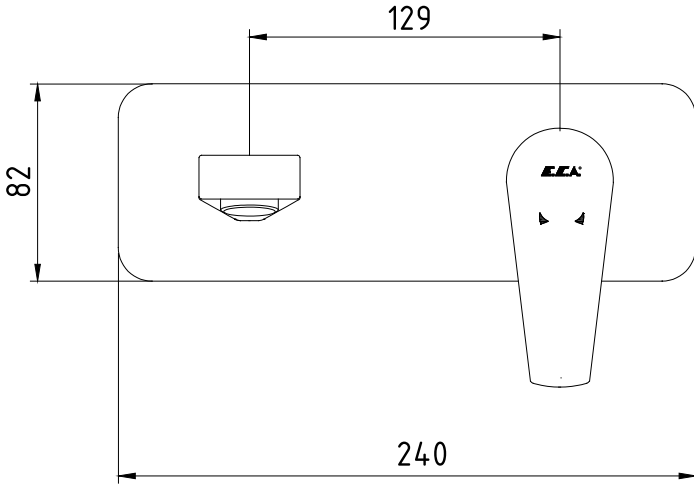

ANKASTRE LAVABO BATARYALARI CONCEALED BASIN MIXERS

Ürün Kodu : 102167613-K / 102167613ST-K - NİÖBE Ankastra Lavabo Bataryası Sıva Üstü Grubu - Tek Rozet (**İhracat Kodu**: 102167613EX-K / 102167613STEX-K)
Product Code: 102167613-K / 102167613ST-K - NIOBE Concealed Basin Mixer Surface Mounted Group - One Rosette (**Export Code**: 102167613EX-K / 102167613STEX-K)
*Localization product codes are available.