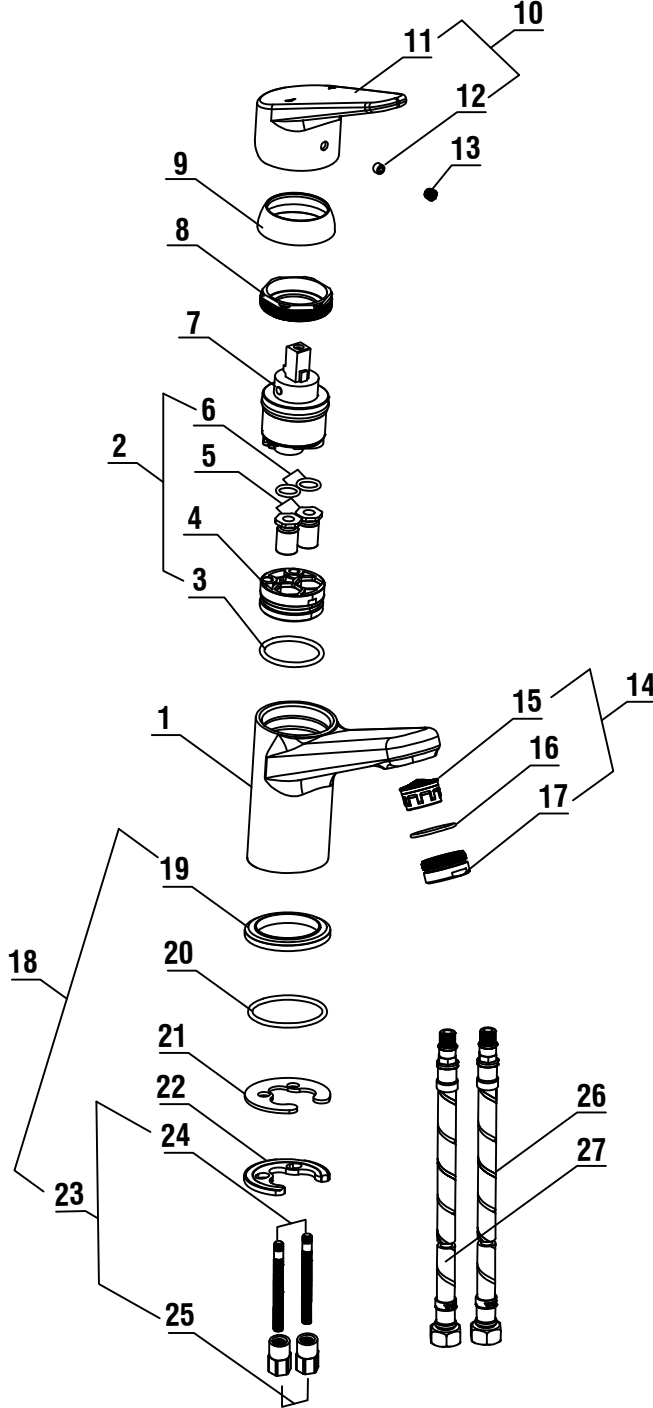

NO	PARÇA KODU PART CODE	PARÇA ADI PART NAME	PART NAME
*	1 110777307	GÖVDE	BODY
	2 102126362P	İÇ GÖVDE GRUBU	INNER BODY GROUP
	3 110810415	O-RING	O-RING
	4 110807081	PLASTİK İÇ GÖVDE	INNER BODY
	5 110814623	İÇ GÖVDE NİPELİ	INNER BODY
	6 110810248	O-RING	O-RING
	7 101035009	Ø35 KARTUŞ	Ø35 CARTRIDGE
	8 110618474	BASKI SOMUNU	NUT
	9 110715356	ROZET	ROSETTE
	10 103041318S1	KOL GRUBU	HANDLE GROUP
	11 110712293S1	KUMANDA KOLU	HANDLE PART
	12 112222056	SETUSKUR	SET SCREW
	13 410701015	BİCE	SCREW COVER
**	14 102133106NHZ	PERLATÖR GRUBU	AERATOR GROUP
	15 102133056NHEZ	PERLATÖR	CACHE AERATOR
	16 110810370	O-RING	O-RING
	17 110718417	SOMUN	NUT
	18 103051146	ALT BAĞLANTI GRUBU	FIXING GROUP
	19 110715261P	ALT ROZET	BASE
	20 110810381	O-RING	O-RING
	21 110803712	CONTA	GASKET
	22 112222115	RONDEL	METAL WASHER
	23 102199330	SAPLAMA GRUBU	STUD BOLT GROUP
	24 112222166	VIDA	SCREW
	25 110618446	SOMUN	NUT
	26 102139019	ESNEK BAĞLANTI HORTUMU	FLEXIBLE HOSE
	27 102139020	ESNEK BAĞLANTI HORTUMU	FLEXIBLE HOSE

NO	PARÇA KODU PARÇA CODE	PARÇA ADI	PART NAME	
*	1	110777307	GÖVDE	BODY
	2	101035040	KARTUŞ	CARTRIDGE
	3	110618474	BASKI SOMUNU	NUT
	4	110715356	ROZET	ROSETTE
	5	103041318S1	KOL GRUBU	HANDLE GROUP
	6	110712293S1	KOL	HANDLE
	7	112222056	SETUSKUR	SET SCREW
	8	410701015	BİCE	COVER
**	9	102133106NHZ	PERLATÖR GRUBU	AERATOR GROUP
	10	102133056NEHZ	PERLATÖR	AERATOR
	11	110810370	O-RİNG	O-RING
	12	110718417	SOMUN	NUT
	13	103051146	ALT BAĞLANTI GRUBU	FIXING GROUP
	14	110715261PH	ALT ROZET	BASE ROSETTE
	15	110810381	O-RİNG	O-RING
	16	110803712	CONTA	GASKET
	17	112222115	RONDEL	METAL WASHER
	18	102199330	SAPLAMA GRUBU	STUD BOLT GROUP
	19	112222166	VIDA	SCREW
	20	110618446	SOMUN	NUT
	21	102139019	ESNEK BAĞLANTI HORTUMU	FLEXIBLE HOSE
	22	102139020	ESNEK BAĞLANTI HORTUMU	FLEXIBLE HOSE