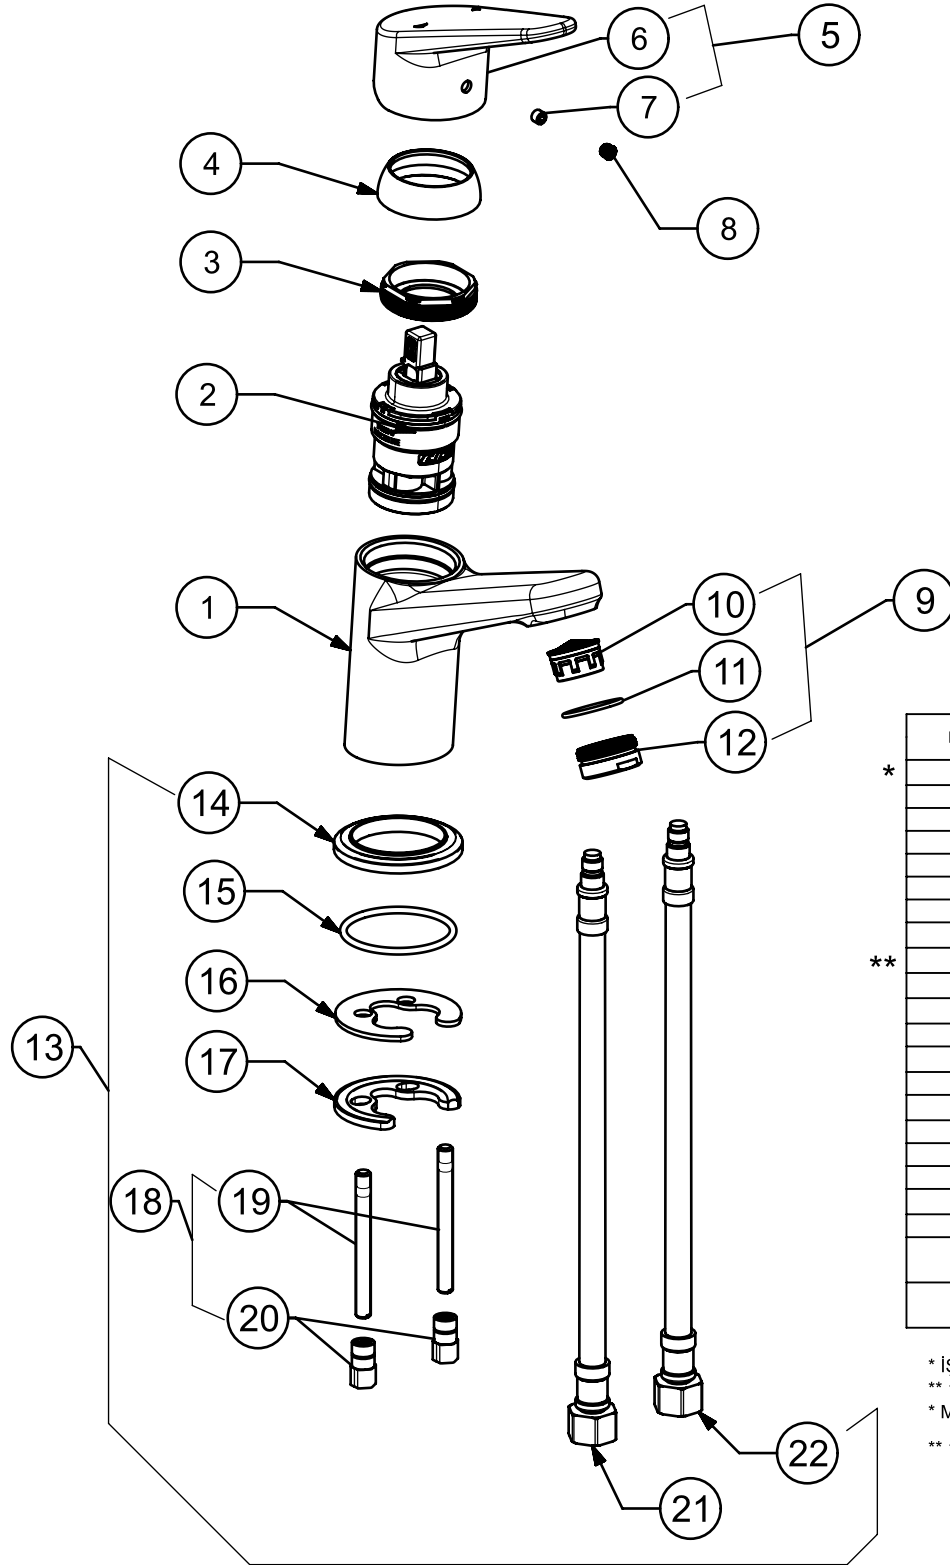

NO	PARÇA KODU PART CODE	PARÇA ADI PART NAME	PART NAME
*	1 110777307	GÖVDE	BODY
	2 102126362P	İÇ GÖVDE GRUBU	INNER BODY GROUP
	3 110810415	O-RING	O-RING
	4 110807081	PLASTİK İÇ GÖVDE	INNER BODY
	5 110814623	İÇ GÖVDE NİPELİ	INNER BODY
	6 110810248	O-RING	O-RING
	7 101035009	Ø35 KARTUŞ	Ø35 CARTRIDGE
	8 110618474	BASKI SOMUNU	NUT
	9 110715356	ROZET	ROSETTE
	10 103041318S1	KOL GRUBU	HANDLE GROUP
	11 110712293S1	KUMANDA KOLU	HANDLE PART
	12 112222056	SETUSKUR	SET SCREW
	13 410701015	BİCE	SCREW COVER
**	14 102133106NHZ	PERLATÖR GRUBU	AERATOR GROUP
	15 102133056NHEZ	PERLATÖR	CACHE AERATOR
	16 110810370	O-RING	O-RING
	17 110718417	SOMUN	NUT
	18 103051146	ALT BAĞLANTI GRUBU	FIXING GROUP
	19 110715261P	ALT ROZET	BASE
	20 110810381	O-RING	O-RING
	21 110803712	CONTA	GASKET
	22 112222115	RONDEL	METAL WASHER
	23 102199330	SAPLAMA GRUBU	STUD BOLT GROUP
	24 112222166	VIDA	SCREW
	25 110618446	SOMUN	NUT
	26 102139019	ESNEK BAĞLANTI HORTUMU	FLEXIBLE HOSE
	27 102139020	ESNEK BAĞLANTI HORTUMU	FLEXIBLE HOSE

NO	PARÇA KODU PARÇA CODE	PARÇA ADI	PART NAME	
*	1	110777307	GÖVDE	BODY
	2	101035040	KARTUŞ	CARTRIDGE
	3	110618474	BASKI SOMUNU	NUT
	4	110715356	ROZET	ROSETTE
	5	103041318S1	KOL GRUBU	HANDLE GROUP
	6	110712293S1	KOL	HANDLE
	7	112222056	SETUSKUR	SET SCREW
	8	410701015	BİCE	COVER
**	9	102133106NHZ	PERLATÖR GRUBU	AERATOR GROUP
	10	102133056NEHZ	PERLATÖR	AERATOR
	11	110810370	O-RİNG	O-RING
	12	110718417	SOMUN	NUT
	13	103051146	ALT BAĞLANTI GRUBU	FIXING GROUP
	14	110715261PH	ALT ROZET	BASE ROSETTE
	15	110810381	O-RİNG	O-RING
	16	110803712	CONTA	GASKET
	17	112222115	RONDEL	METAL WASHER
	18	102199330	SAPLAMA GRUBU	STUD BOLT GROUP
	19	112222166	VIDA	SCREW
	20	110618446	SOMUN	NUT
	21	102139019	ESNEK BAĞLANTI HORTUMU	FLEXIBLE HOSE
	22	102139020	ESNEK BAĞLANTI HORTUMU	FLEXIBLE HOSE