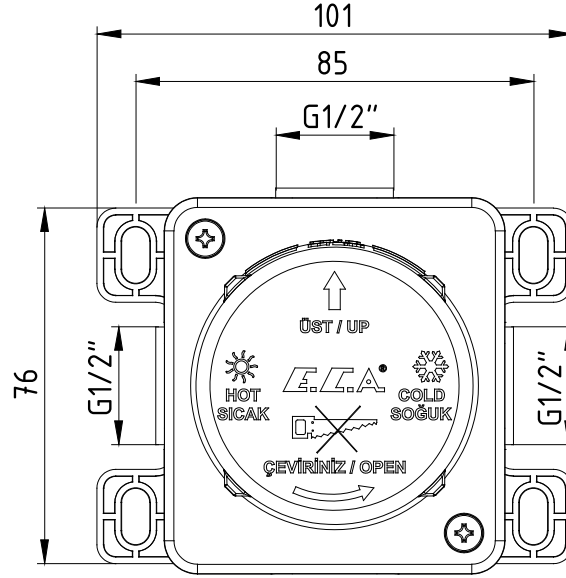

ANKASTRE BANYO/DUŞ BATARYALARI CONCEALED BATH/SHOWER MIXERS

E.C.A.®

Ürün Kodu : 102866102 - Ankaşre Duş Bataryası Sıva Altı Grubu - Altın Görünümlü (İhracat Kodu: 102866102EX)

Product Code: 102866102 - Concealed Shower Mixer Flush Mounted Group - Gold Effect (Export Code: 102866102EX)

*Localization product codes are available.

Aralık 2020 / December 2020

www.eca.com.tr

E.C.A. önceden haber vermeksizin, ürünler ve ürünlerin teknik detaylarında değışiklik yapma hakkını saklı tutar.

We reserve the right to alter product specification and colors and to make technical modifications without prior notice.

Elginkan