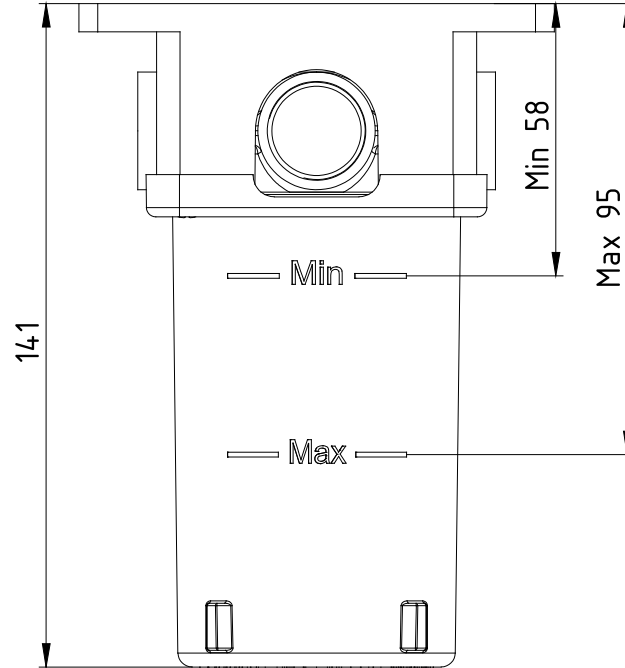

ANKASTRE BANYO/DUŞ BATARYALARI CONCEALED BATH/SHOWER MIXERS

E.C.A.®

Ürün Kodu : 102866102 - Ankaşre Duş Bataryası Sıva Altı Grubu - Altın Görünümlü (İhracat Kodu: 102866102EX)

Product Code: 102866102 - Concealed Shower Mixer Flush Mounted Group - Gold Effect (Export Code: 102866102EX)

*Localization product codes are available.

Aralık 2020 / December 2020

www.eca.com.tr

E.C.A. önceden haber vermeksizin, ürünler ve ürünlerin teknik detaylarında değışiklik yapma hakkını saklı tutar.

We reserve the right to alter product specification and colors and to make technical modifications without prior notice.

Elginkan